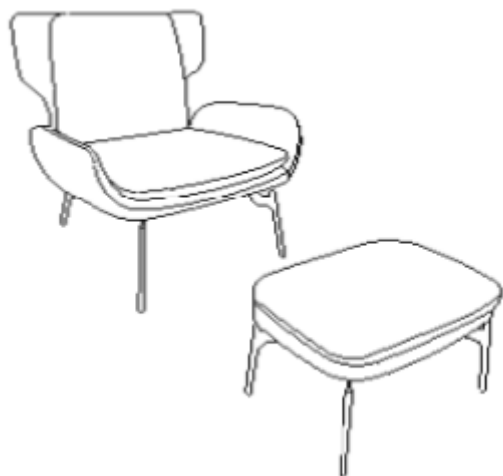

Kvitegga loungestol

Ben 14: Eik i lakket / hvitoljet / lys grå /
mocca / sort

Ben 40: sort matt

Sokkel F7: børstet / sort matt