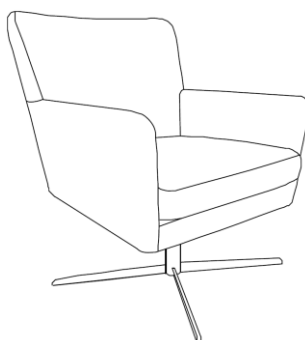

Fjørå

Ben U: børstet, mat sort stål

Ben M: lakkeret, hvidolieret, lys grå, mocca, sort, natur (ubehandlet) eg

Sokkel F7: børstet, mat sort stål
Med eller uden gyngefunktion