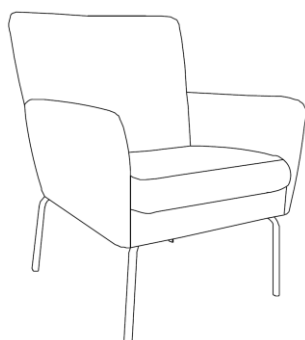

Fjørå

Ben U: børstet, mat sort stål

Ben M: lakkeret, hvidolieret, lys grå, mocca, sort, natur (ubehandlet) eg

Sokkel F7: børstet, mat sort stål
Med eller uden gyngefunktion