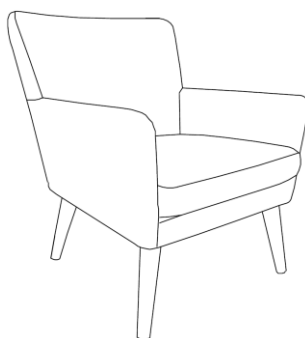

Fjørå

Ben U: børstet, mat sort stål

Ben M: lakkeret, hvidolieret, lys grå, mocca, sort, natur (ubehandlet) eg

Sokkel F7: børstet, mat sort stål
Med eller uden gyngefunktion