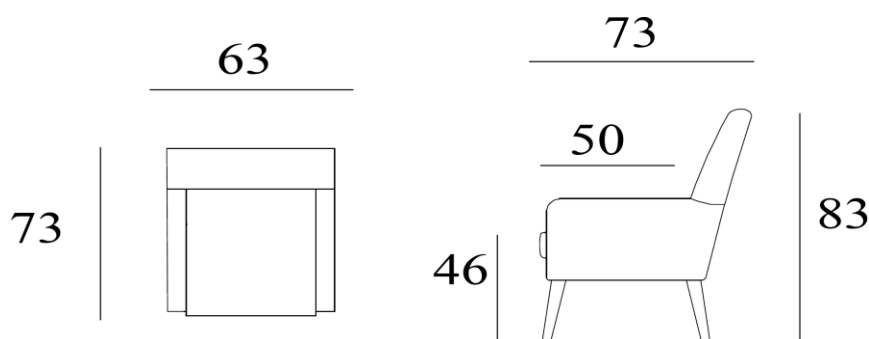

Fjørå

Ben U: børstet, mat sort stål

Ben M: lakkeret, hvidolieret, lys grå, mocca, sort, natur (ubehandlet) eg

Sokkel F7: børstet, mat sort stål
Med eller uden gyngefunktion