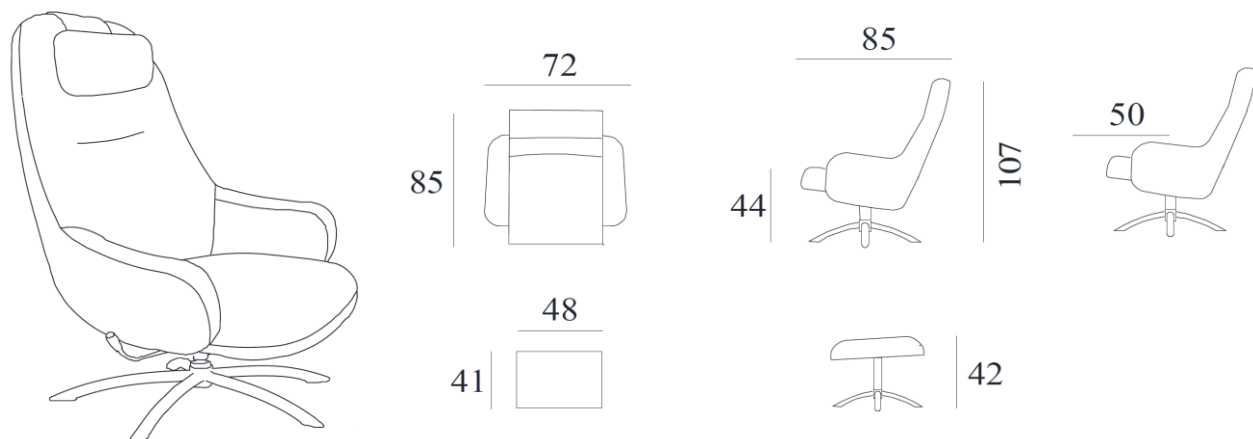

Leaf

Uitvoering/Functies:

- Draai-, kantel- en glijfuncite
- Traploze vergrendeling van de zithoek
- Voetenbank beschikbaar met dezelfde specificaties

Sokkel F5: chroom, geborsteld, mat zwart

Sokkel F7: geborsteld, mat zwart

Sokkel F9: mat zwart