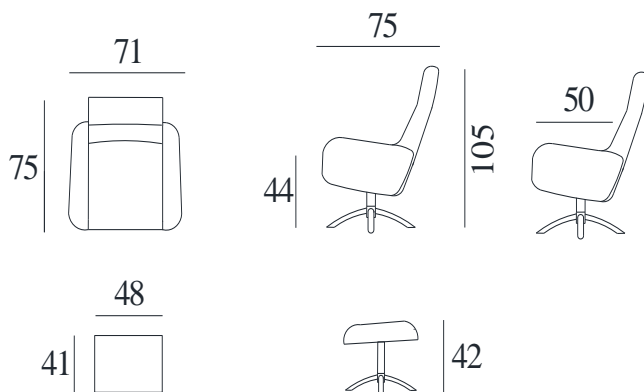

Blåtind

Utførelse/Funksjoner:

- Sving-, vippe-, og glidefunksjon
- Formstøpt kaldskum i sete- og ryggpute
- Trinnløs låsning av sittevinkel
- Fås med skammel i samme valg

Sokkel F5: krom / børstet / sort matt

Sokkel F7: børstet / sort matt

Sokkel F9: sort matt