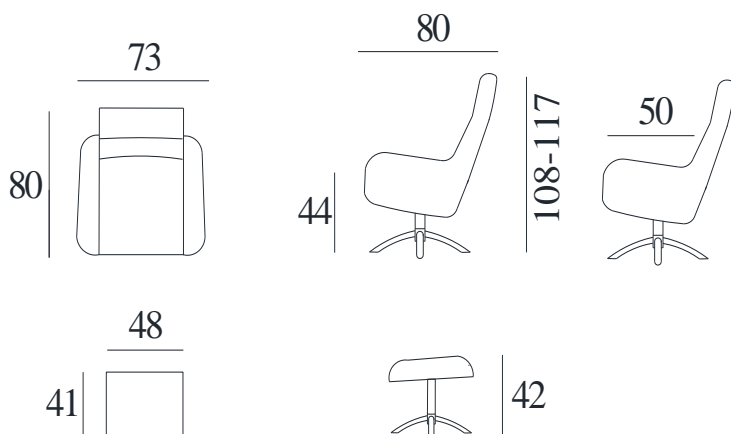

Bergen Høy

Utførelse/Funksjoner:

- Sving-, vippe-, og glidefunksjon
- Formstøpt kaldskum i sete- og ryggpute
- Regulerbar nakkestøtte i høyde og vinkel
- Trinnløs låsning av sittevinkel
- Fås med skammel i samme valg

Sokkel F7: børstet / sort matt

Sokkel F9: sort matt