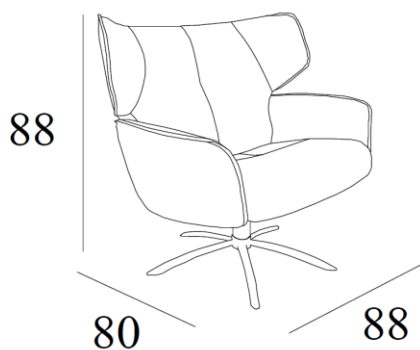

Nordkapp loungestol

**F5****F7**

Utførelse/Funksjoner

- Sving- og glidefunksjon
- Formstøpt kaldskum i sete- og ryggepute

Sokkel F5: krom / børstet / sort matt
+ 3 cm høyde mot tillegg

Sokkel F7: krom / sort matt

Sokkel F9: sort matt