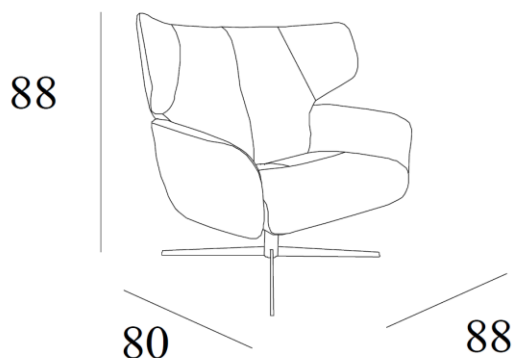

Nordkapp loungestol

**F5****F7**

Utførelse/Funksjoner

- Sving- og glidefunksjon
- Formstøpt kaldskum i sete- og ryggepute

Sokkel F5: krom / børstet / sort matt
+ 3 cm høyde mot tillegg

Sokkel F7: krom / sort matt

Sokkel F9: sort matt