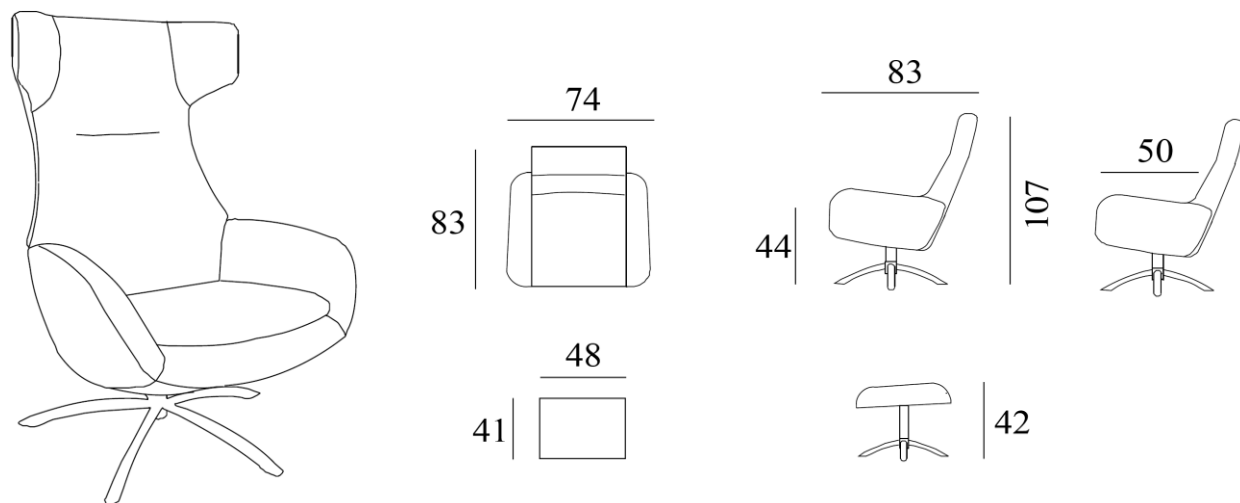

## Uitvoering/Functies:

- Draai-, kantel- en glijfuncite
- 5-traps verstelbare neksteun
- Traploze vergrendeling van de zithoek
- Voetenbank beschikbaar met dezelfde specificaties

Sokkel F5: chroom, geborsteld, mat zwart