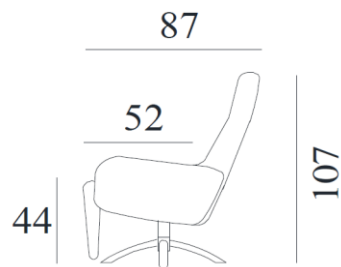

Eira met voetsteun

Uitvoering/Functies:

- Draai- en glijfuncite
- Geïntegreerde voetsteun
- 5-traps verstelbare neksteun
- Traploze vergrendeling van de zithoek
- Gevormd koudschuim in zit- en rugkussens