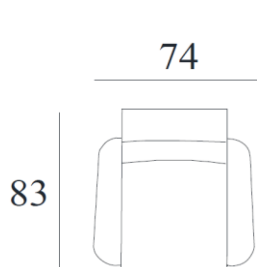

Eira met voetsteun

Uitvoering/Functies:

- Draai- en glijfuncite
- Geïntegreerde voetsteun
- 5-traps verstelbare neksteun
- Traploze vergrendeling van de zithoek
- Gevormd koudschuim in zit- en rugkussens