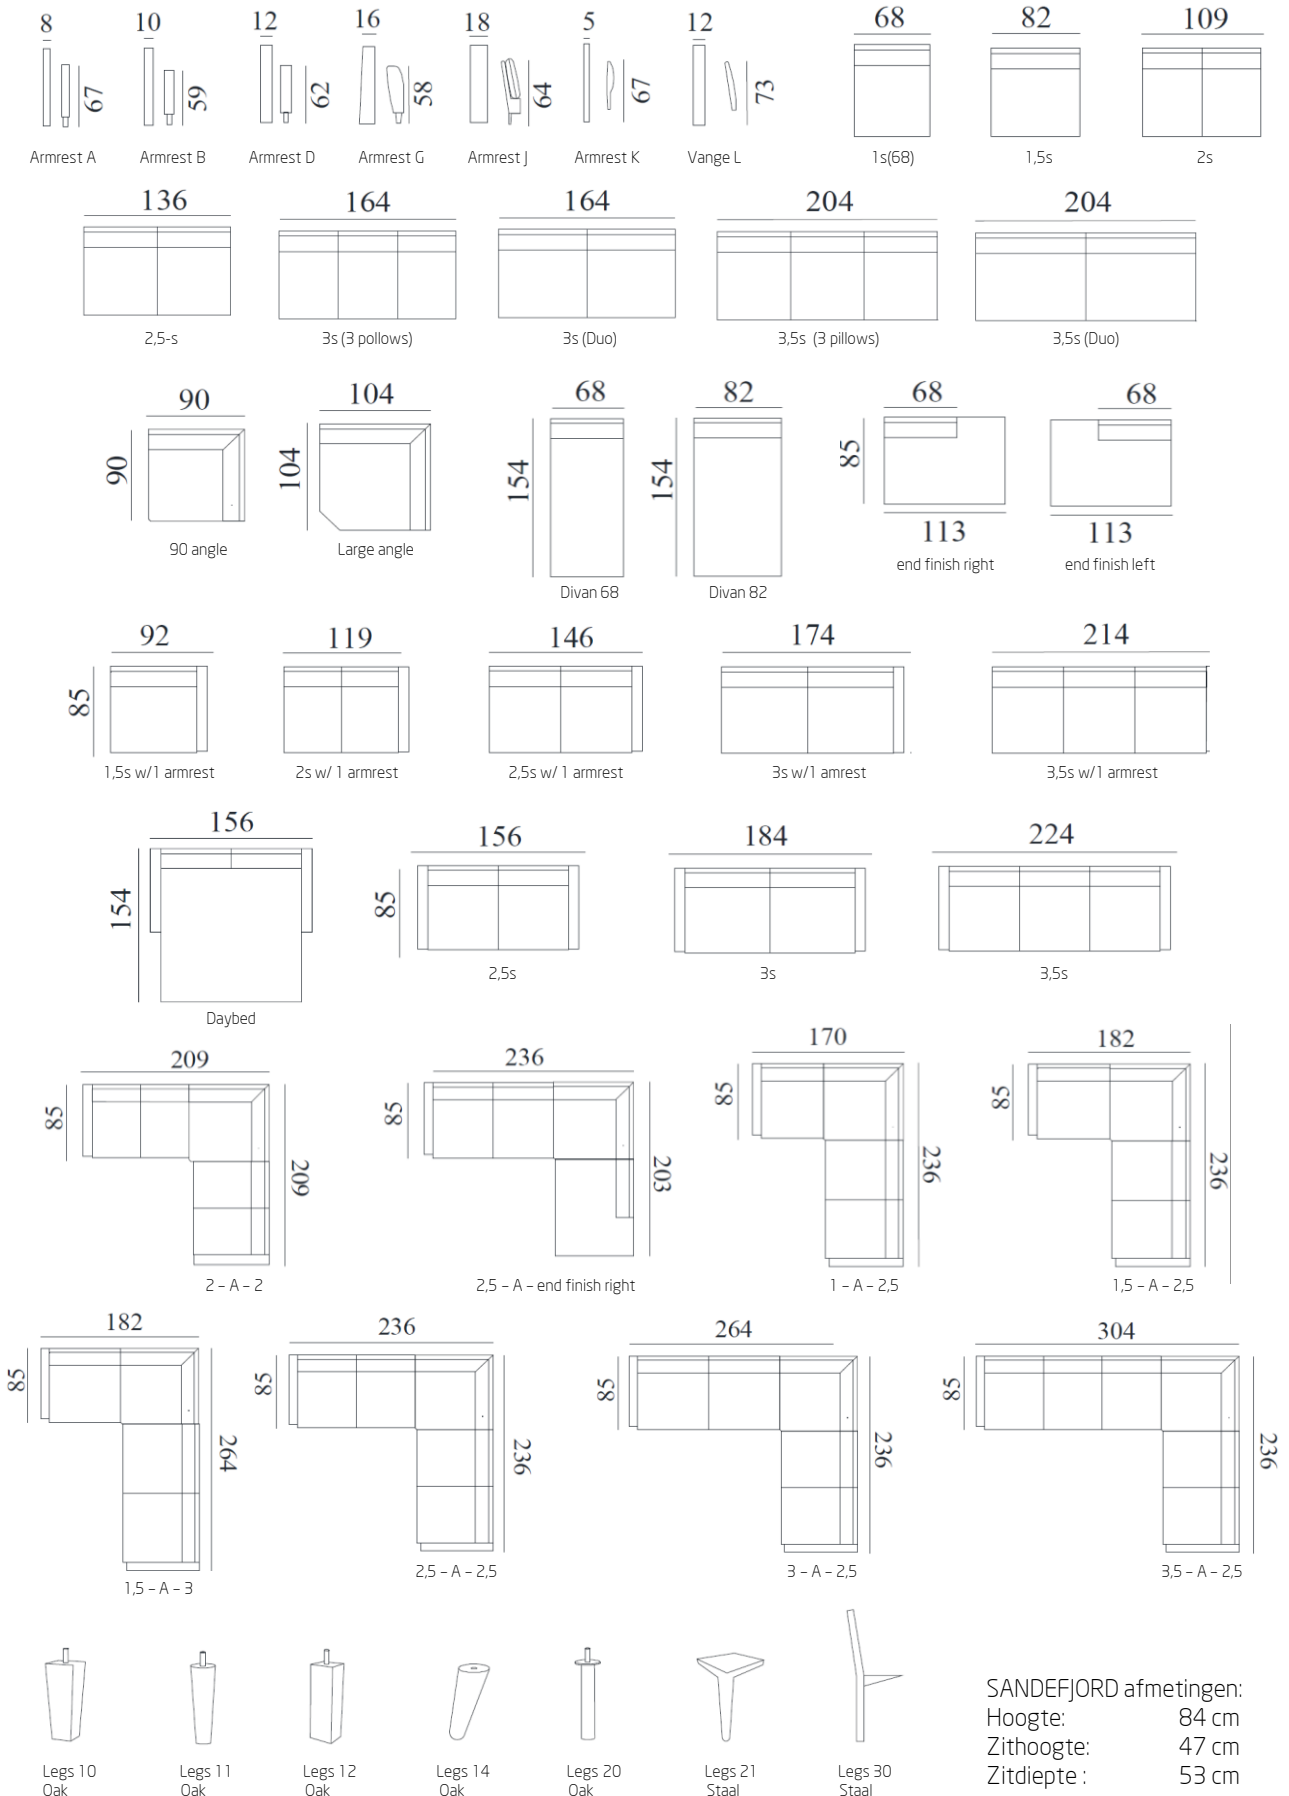

Sandefjord modular systeem

SANDEFJORD afmetingen:
 Hoogte: 84 cm
 Zithoogte: 47 cm
 Zitdiepte: 53 cm

Alle bankpoten hebben een hoogte van 17 cm.

Sandefjord modular systeem

Armrest A

Armrest B

Armrest D

Armrest G

1 decoratief kussen per armleuning.

(Geen decoratieve kussens voor 1-zitter.)

Poten 10, 11, 12 og 14:

Eikenhout in de kleuren wit geolied, gelakt, lichtgrijs, mocca, zwart, natuurlijk (ongebleekt) eik

Poten 20: Mat zwart staal

Poten 21: Mat zwart staal (armleuning L)