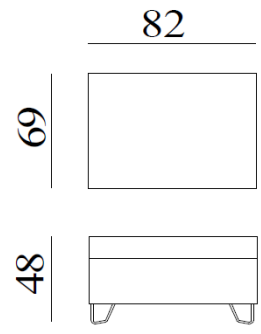

Din Stordal Pall 1

Ben 2
Eik
H=12 cm

Ben 3
Alu
H=13 cm

Ben 4
Alu
H=13 cm

Ben 5
Eik
H=13 cm

Ben 6
Eik
H=13 cm

Ben 7
Alu
H=13 cm

Ben 2, 5 og 6: Eik i hvitoljet / lakkert / lys grå / mocca / sort

Ben 3: Børstet, sort matt

Ben 4: Blank (krom)

Ben 7: Sort matt