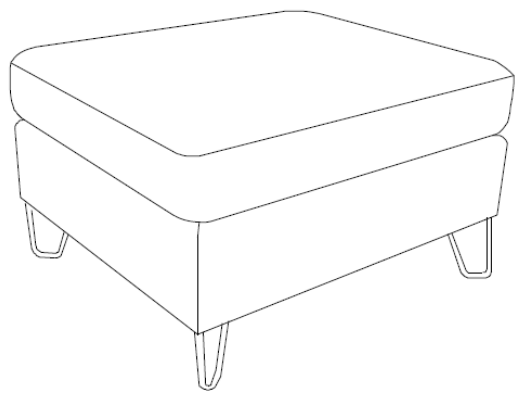

Din Stordal Pall 1

Ben 2
Eik
H=12 cm

Ben 3
Alu
H=13 cm

Ben 4
Alu
H=13 cm

Ben 5
Eik
H=13 cm

Ben 6
Eik
H=13 cm

Ben 7
Alu
H=13 cm

Ben 2, 5 og 6: Eik i hvitoljet / lakkert / lys grå / mocca / sort

Ben 3: Børstet, sort matt

Ben 4: Blank (krom)

Ben 7: Sort matt