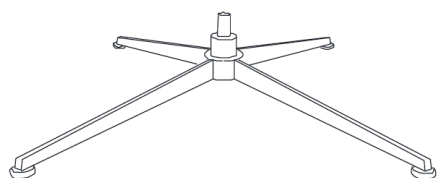

## Uitvoering/Functies:

- Draai-, kantel- en glijfuncite
- Traploze vergrendeling van de zithoek
- 5-traps verstelbare neksteun
- Voetenbank beschikbaar met dezelfde specificaties

Sokkel F5: chroom, geborsteld, mat zwart

Sokkel F7: geborsteld, mat zwart

Sokkel F9: mat zwart