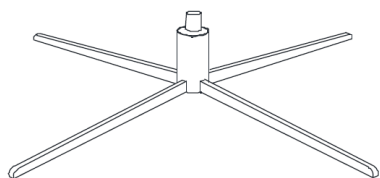

# Kvitegga relaxstoel

## Uitvoering/Functies:

- Draai-, kantel- en glijfuncite
- Traploze vergrendeling van de zithoek
- 5-traps verstelbare neksteun
- Voetenbank beschikbaar met dezelfde specificaties

Sokkel F5: chroom, geborsteld, mat zwart

Sokkel F7: geborsteld, mat zwart

Sokkel F9: mat zwart