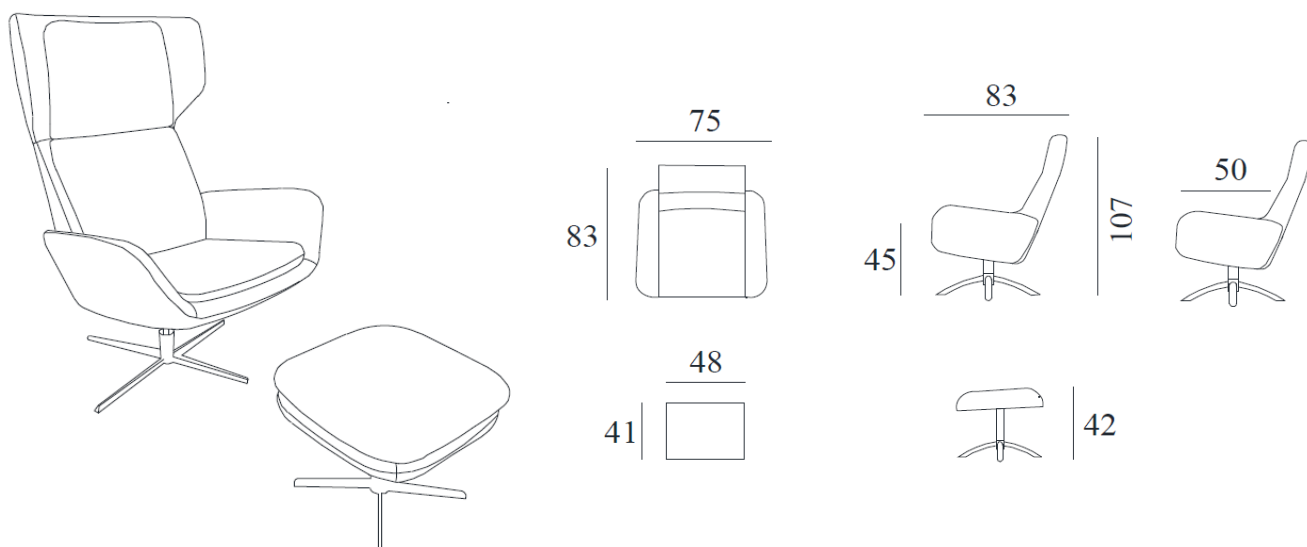

# Kvitegga relaxstoel

## Uitvoering/Functies:

- Draai-, kantel- en glijfuncite
- Traploze vergrendeling van de zithoek
- 5-traps verstelbare neksteun
- Voetenbank beschikbaar met dezelfde specificaties

Sokkel F5: chroom, geborsteld, mat zwart

Sokkel F7: geborsteld, mat zwart

Sokkel F9: mat zwart