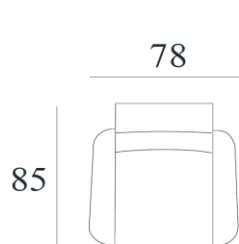

Narvik Vipp

Utførelse/Funksjoner:

- Sving-, vippe-, og glidefunksjon
- Trinnløs låsning av sittevinkel
- Fås med fotskammel i samme valg

Sokkel F5: krom / børstet / sort matt

Sokkel F7: krom / sort matt

Sokkel F9: sort matt