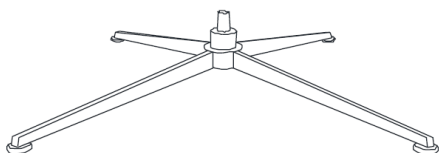

Narvik Vipp

Utførelse/Funksjoner:

- Sving-, vippe-, og glidefunksjon
- Trinnløs låsning av sittevinkel
- Fås med fotskammel i samme valg

Sokkel F5: krom / børstet / sort matt

Sokkel F7: krom / sort matt

Sokkel F9: sort matt