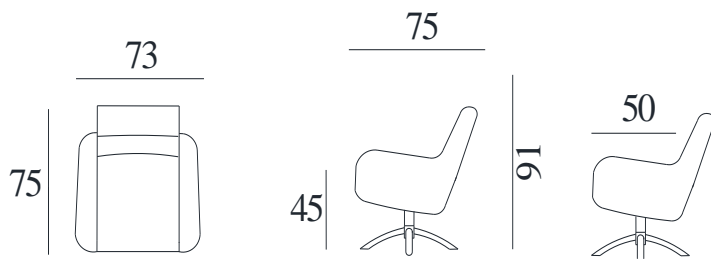

## Utførelse/Funksjoner:

- Sving og gummivipp
- Formstøpt kaldskum i sete- og ryggpute

Sokkel F7: børstet / sort matt

Sokkel F9: sort matt