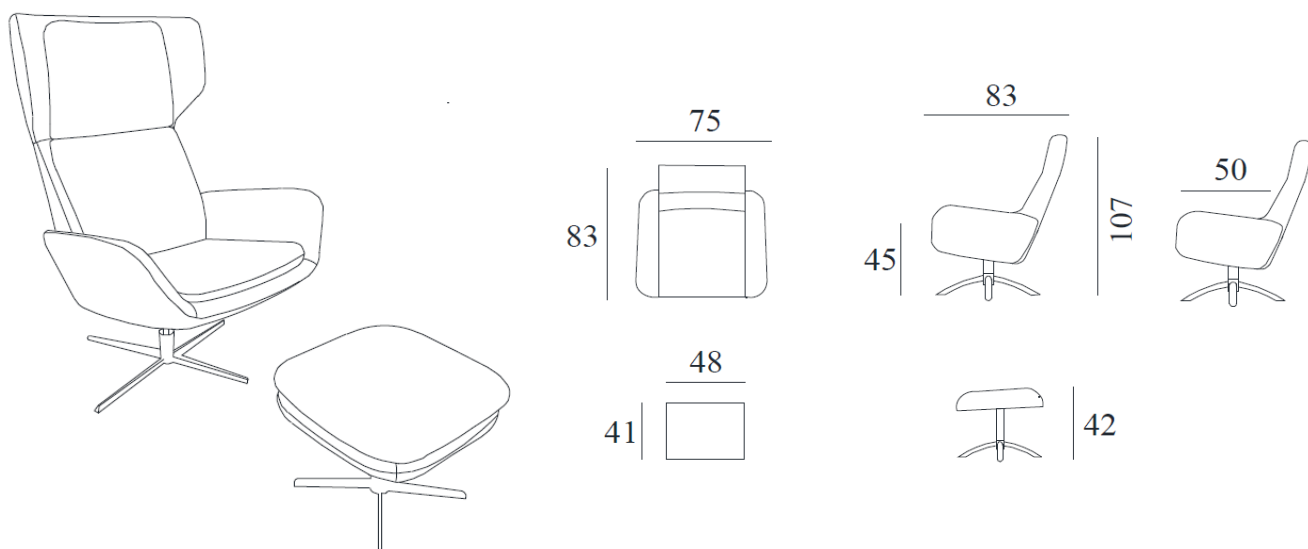

Kvitegga hvilestol

Udførelse/funktioner:

- Dreje-, glide- og gyngefunktion
- Trinløs låsning af siddevinkel
- Justerbar 5-trins nakkestøtte
- Fås med fodskammel med samme valg

Sokkel F5: krom, børstet, sort mat

Sokkel F7: børstet, sort mat

Sokkel F9: sort mat