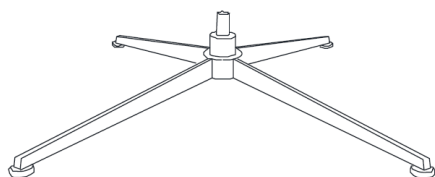

## Runde Small

### Uitvoering/Functies:

- Draai- en glijfuntcite
- 5-traps verstelbare neksteun
- Gevormd koudschuim in zit- en rugkussens
- Voetenbank beschikbaar met dezelfde specificitie

Sokkel F5: chroom, geborsteld, mat zwart

Sokkel F7: geborsteld, mat zwart

Sokkel F9: mat zwart