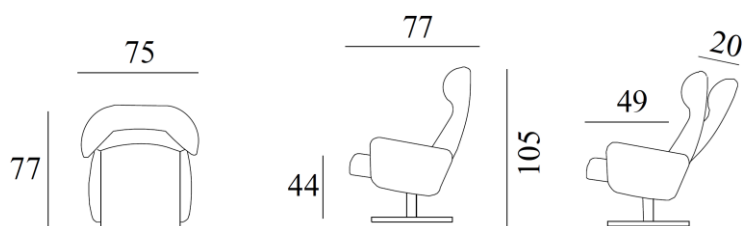

Runde

Runde Original

Runde Small

Utførelse/Funksjoner:

- Sving- og glidefunksjon
- 5-trinns justerbar nakkestøtte
- Formstøpt kaldskum i sete- og ryggpute
- Fås med fotskammel i samme valg

Sokkel F5: krom / børstet / sort matt

Sokkel F7: krom / sort matt

Sokkel F9: sort matt