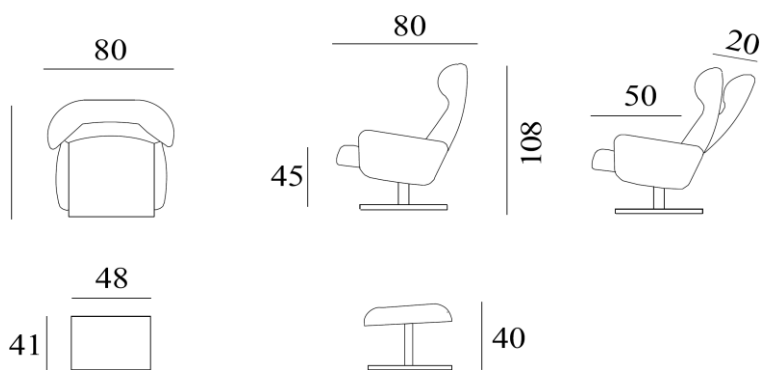

Runde

Runde Original

Runde Small

Utførelse/Funksjoner:

- Sving- og glidefunksjon
- 5-trinns justerbar nakkestøtte
- Formstøpt kaldskum i sete- og ryggpute
- Fås med fotskammel i samme valg

Sokkel F5: krom / børstet / sort matt