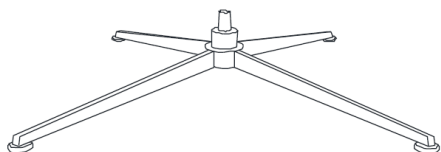

Eira Vipp

Utførelse/Funksjoner:

- Sving-, vippe-, og glidefunksjon
- 5-trinns justerbar nakkestøtte
- Trinnløs låsning av sittevinkel
- Fås med fotskammel i samme valg

Sokkel F5: krom / børstet / sort matt

Sokkel F7: krom / sort matt

Sokkel F9: sort matt