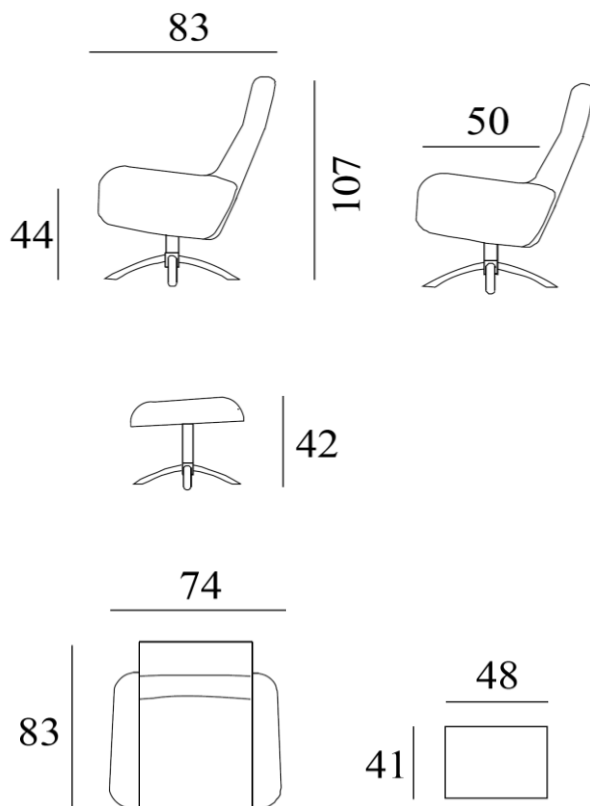

Eira Vipp

Utførelse/Funksjoner:

- Sving-, vippe-, og glidefunksjon
- 5-trinns justerbar nakkestøtte
- Trinnløs låsning av sittevinkel
- Fås med fotskammel i samme valg

Sokkel F5: krom / børstet / sort matt

Sokkel F7: krom / sort matt

Sokkel F9: sort matt