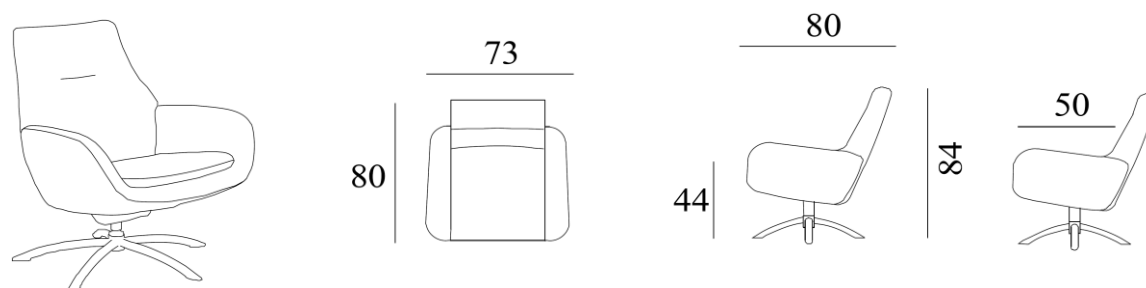

Rjukan

Hoge rug

Lage rug

Uitvoering/Functies:

- Draai-, kantel- en glijfuncite
- Traploze vergrendeling van de zithoek
- Voetenbank beschikbaar met dezelfde specificaties

Sokkel F5: chroom, geborsteld, mat zwart

Sokkel F7: geborsteld, mat zwart

Sokkel F9: mat zwart