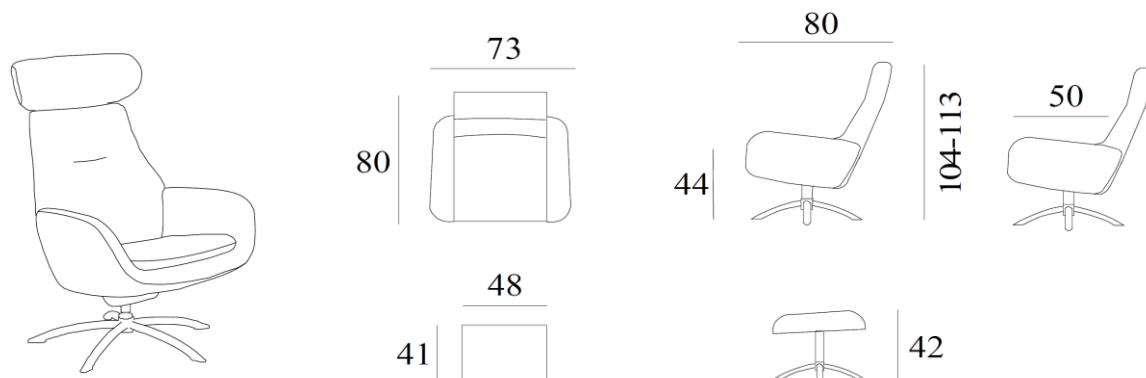

Rjukan

Hoge rug

Lage rug

Uitvoering/Functies:

- Draai-, kantel- en glijfuncite
- Traploze vergrendeling van de zithoek
- Voetenbank beschikbaar met dezelfde specificaties

Sokkel F5: chroom, geborsteld, mat zwart

Sokkel F7: geborsteld, mat zwart

Sokkel F9: mat zwart