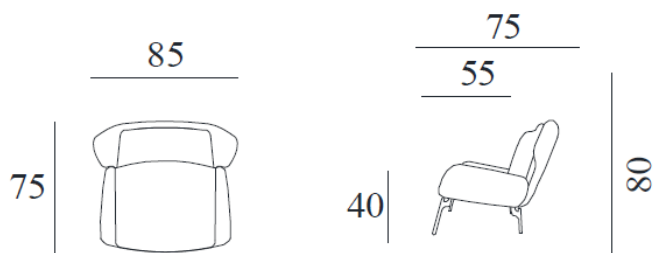

Kvitegga supplerende stol

Ben 14

Ben 40

Ben 14: Eg i farver lakkeret / hvidolieret / lys grå / mocca / sort / natur (ubehandlet)

Ben 40: Stål i farve sort mat

Sokkel F7: børstet, sort mat