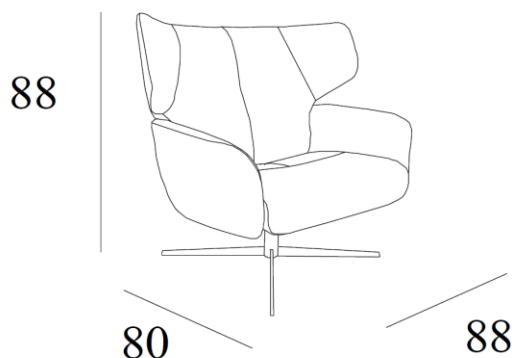

Nordkapp fauteuil lounge

F5

F7

Exécution/Fonctions:

- Fonction pivotante et coulissante

Sokkel F5: chromé / brossé / noir mat
+ 3 cm hauteur moyennaunt un supplément de prix

Sokkel F7: brossé / noir mat