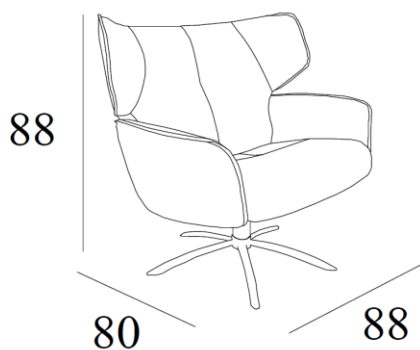

Nordkapp fauteuil lounge

F5

F7

Exécution/Fonctions:

- Fonction pivotante et coulissante

Sokkel F5: chromé / brossé / noir mat
+ 3 cm hauteur moyennaunt un supplément de prix

Sokkel F7: brossé / noir mat