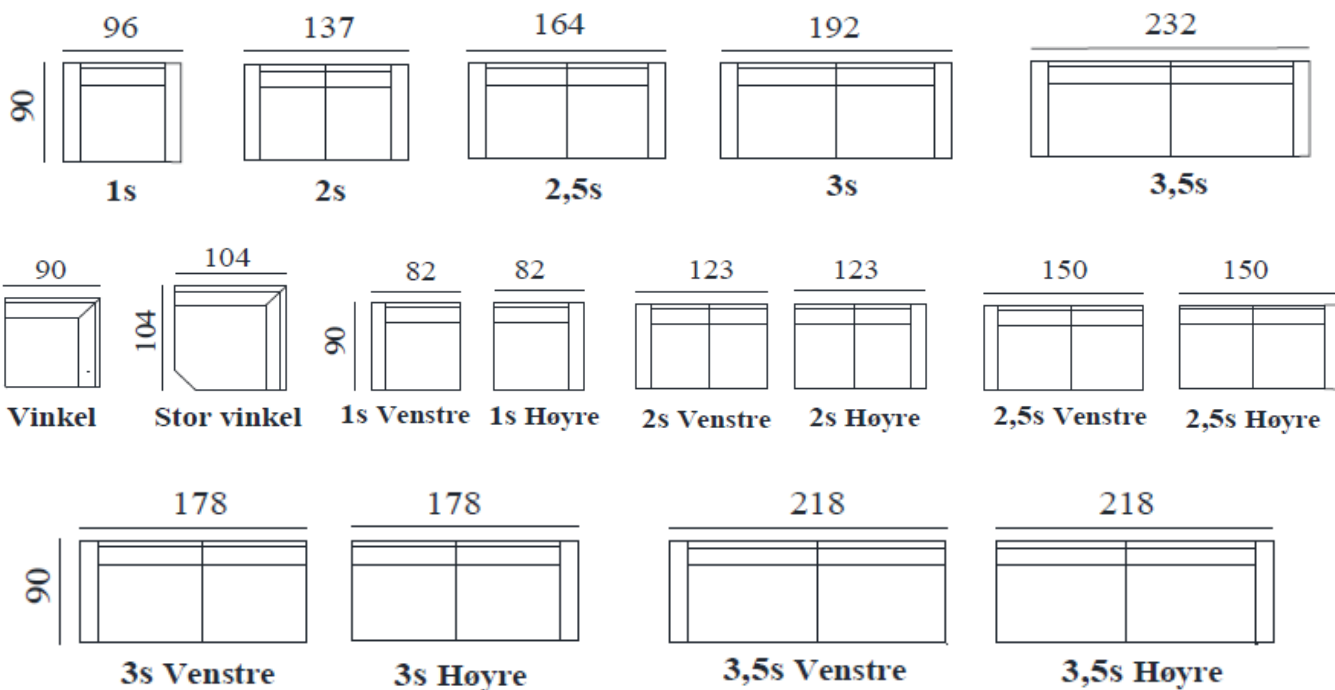

Kvitegga modulsystem

Sittehøyde: 45 cm
 Sittedybde: 58 cm
 Total høyde: 82 cm
 Total dybde: 90 cm

Ben 14: Eik i lakket / hvitoljet / lys grå / mocca / sort

Ben 40: Alu i sort matt

Utførelse/Funksjoner:

- Vendbare rygg- og seteputer
- Formstøpte seteputer
- Leveres med soft ryggputer og dype seter.
- 1 stk pyngepute pr. vange (ikke til 1s).