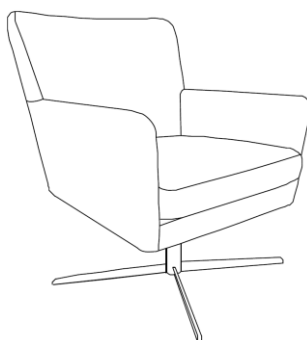

Fjørå

Ben U: stål i børstet / sort matt

Ben M: eik i lakket / hvitoljet /
lys grå / mocca / sort

Sokkel F7: stål i børstet / sort matt
Fås med eller uten vippefunksjon.