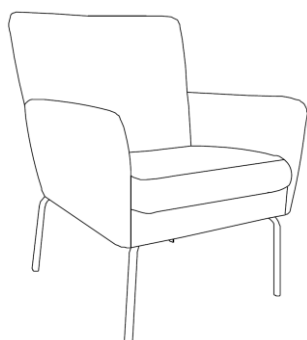

Fjørå

Ben U: stål i børstet / sort matt

Ben M: eik i lakket / hvitoljet /
lys grå / mocca / sort

Sokkel F7: stål i børstet / sort matt
Fås med eller uten vippefunksjon.