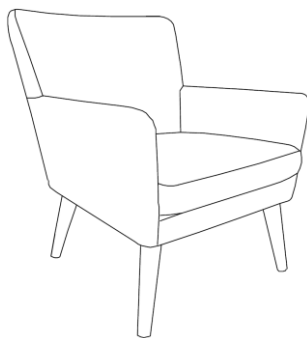

Fjørå

Ben U: stål i børstet / sort matt

Ben M: eik i lakket / hvitoljet /
lys grå / mocca / sort

Sokkel F7: stål i børstet / sort matt
Fås med eller uten vippefunksjon.