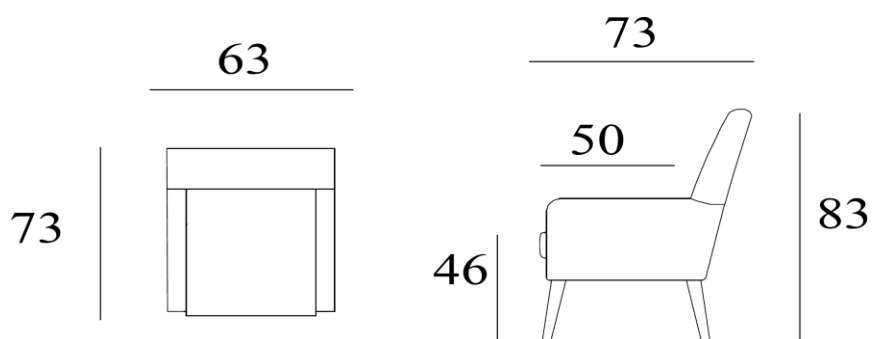

Fjørå

Ben U: stål i børstet / sort matt

Ben M: eik i lakket / hvitoljet /
lys grå / mocca / sort

Sokkel F7: stål i børstet / sort matt
Fås med eller uten vippefunksjon.