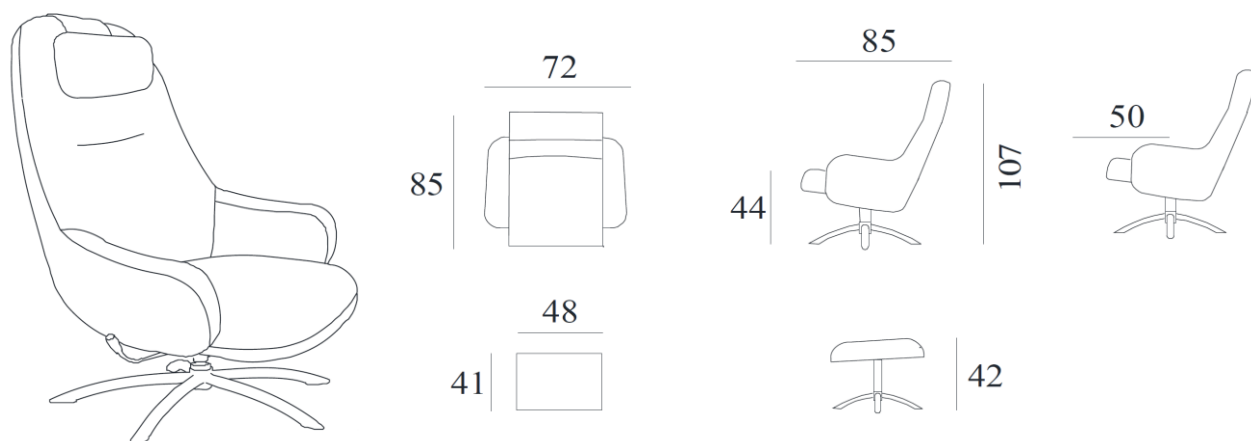

Leaf

Udførelse/Funktioner

- Sving- og glidefunktion
- Trinløs låsning av siddevinkel
- Formstøpt kaldskum i sæde- og rygpude

Sokkel F5: krom, børstet, mat sort

Sokkel F7: børstet / mat sort

Sokkel F9: mat sort

- Norskproduceret stol
- Ergonomisk behagelig siddekomfort
- Fodskammel kan leveres med de samme valg
- Mange valgmuligheder i stof og læder

Udførelse/funktioner:

Dreje-, gyng- og glidefunktion

Uafhængig regulerbar sæde og ryg

360 graders svingsokkel

Formstøbt kaldskum i sæde- og rygpude

Trinløs låsning af siddevinkel

- Når du holder håndtaget inde, kan du bevæge siddepositionen frit
- Når du slipper håndtaget låser den stolen i ønsket position