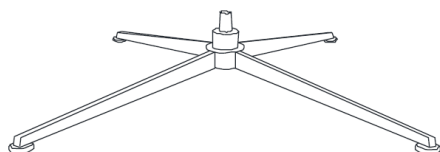

Rjukan Vipp

Høy rygg

Lav rygg

Utførelse/Funksjoner:

- Sving-, vippe-, og glidefunksjon
- Trinnløs låsning av sittevinkel
- Fås med skammel i samme valg

Sokkel F5: krom / børstet / sort matt

Sokkel F7: krom / sort matt

Sokkel F9: sort matt