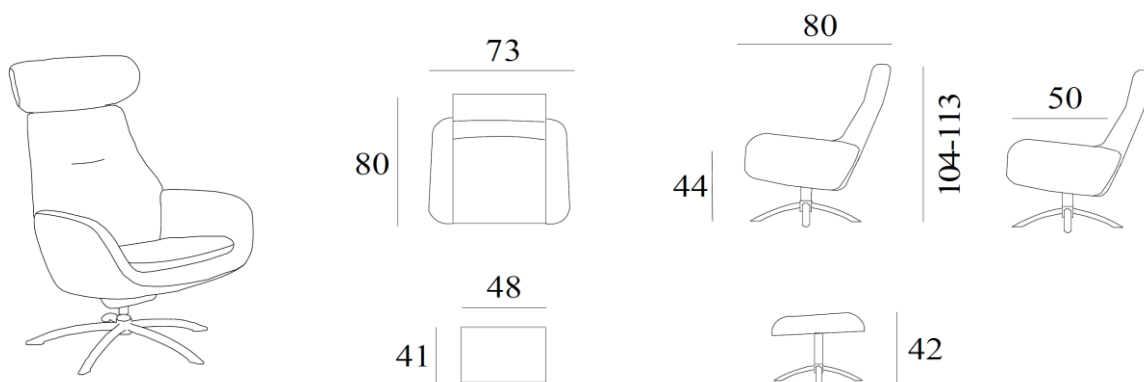

Rjukan Vipp

Høy rygg

Lav rygg

Utførelse/Funksjoner:

- Sving-, vippe-, og glidefunksjon
- Trinnløs låsning av sittevinkel
- Fås med skammel i samme valg

Sokkel F5: krom / børstet / sort matt

Sokkel F7: krom / sort matt

Sokkel F9: sort matt