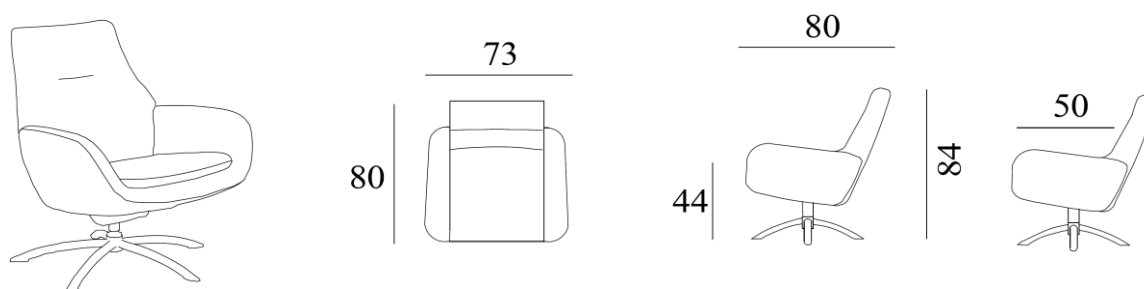

Rjukan Vipp

Høy rygg

Lav rygg

Utførelse/Funksjoner:

- Sving-, vippe-, og glidefunksjon
- Trinnløs låsning av sittevinkel
- Fås med skammel i samme valg

Sokkel F5: krom / børstet / sort matt

Sokkel F7: krom / sort matt

Sokkel F9: sort matt