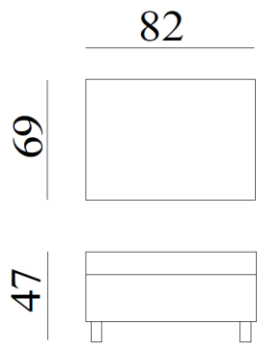

Sandefjord Pall 1

Ben 10
Eik

Ben 11
Eik

Ben 12
Eik

Ben 14
Eik

Ben 20
Stål

Ben 21
Stål

Ben 10, 11, 12 og 14: Eik i hvitoljet / lakkert / lys grå / mocca / sort

Ben 20: Sort matt

Ben 21: Børstet / sort matt