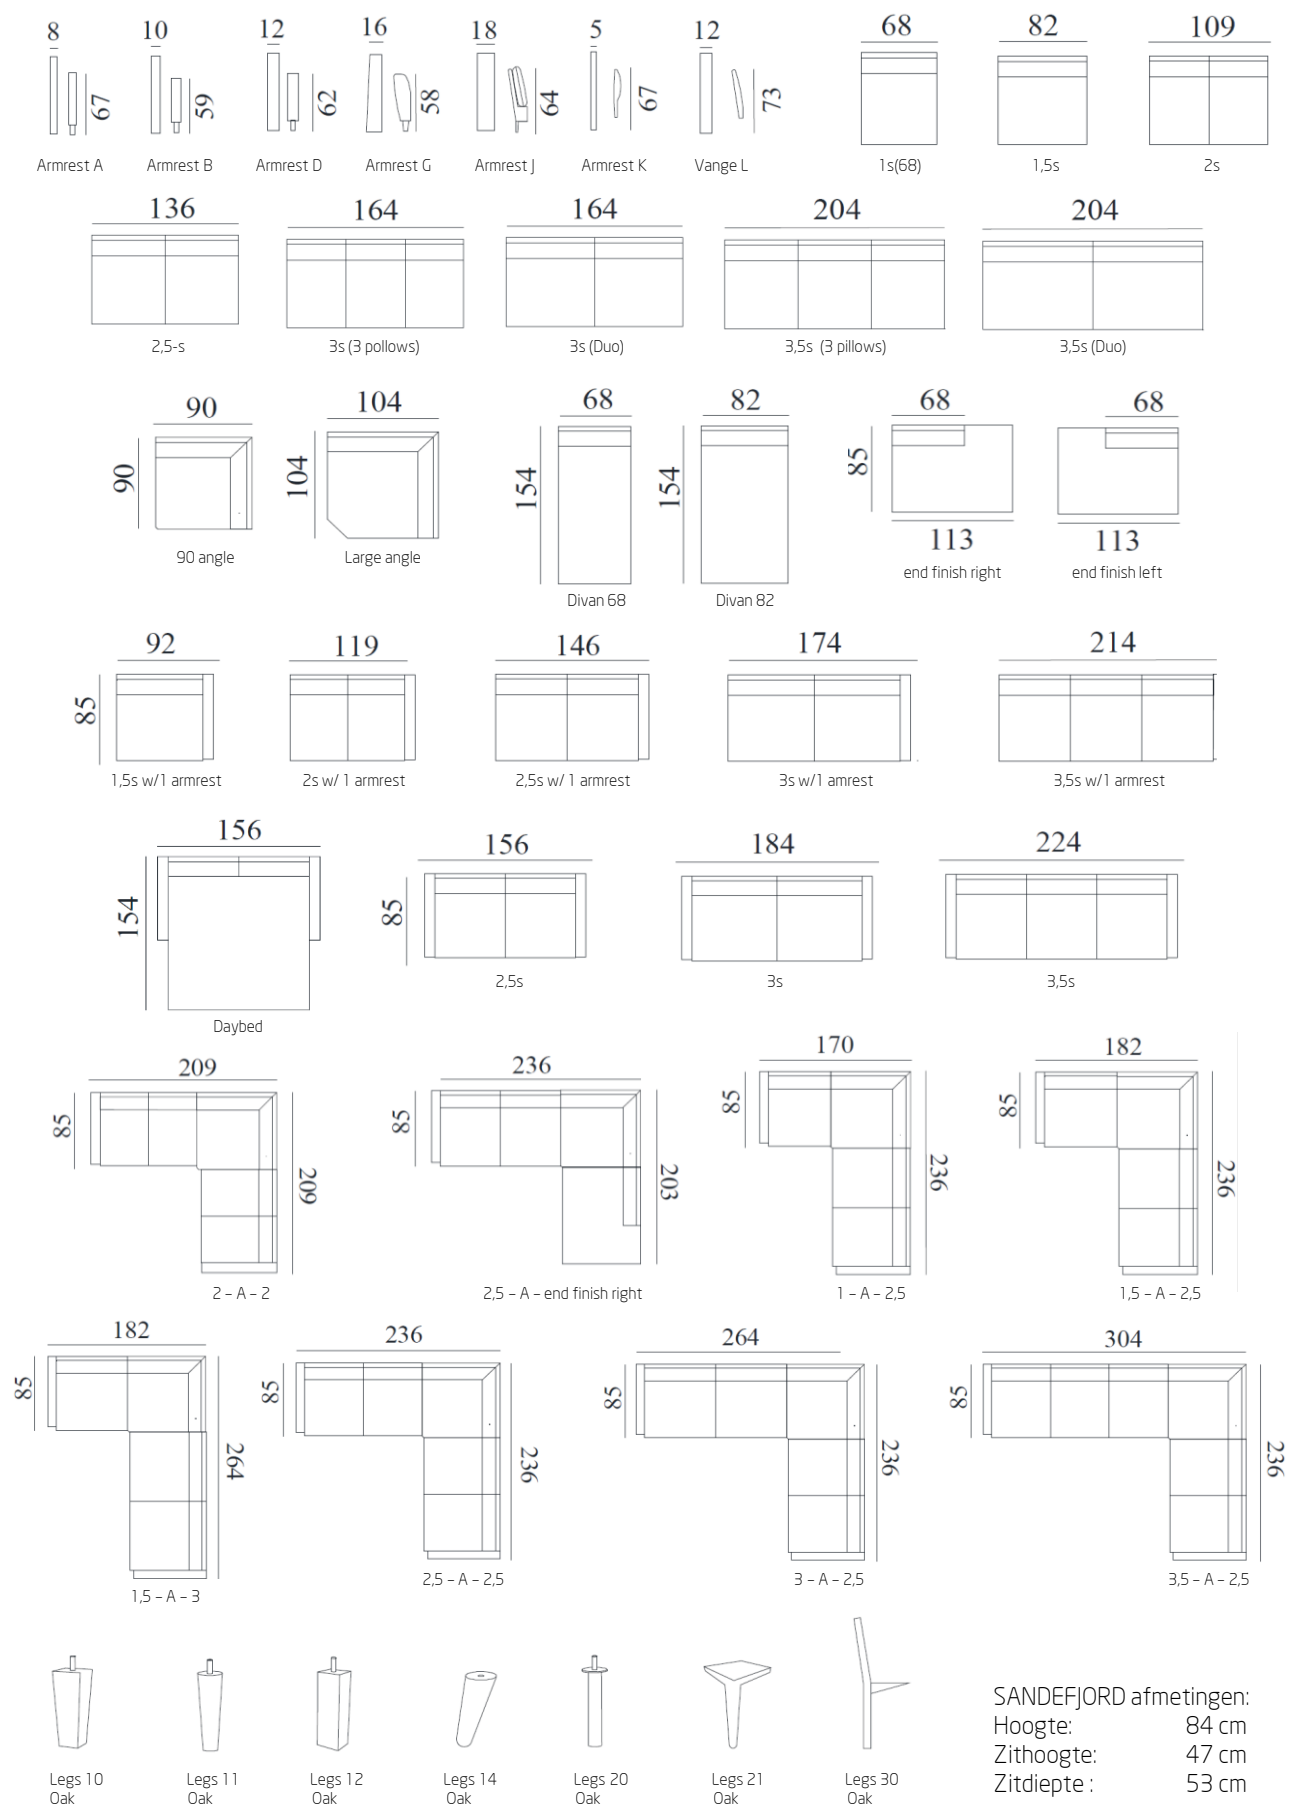

# Sandefjord modular systeem

SANDEFJORD afmetingen:  
 Hoogte: 84 cm  
 Zithoogte: 47 cm  
 Zitdiepte: 53 cm

Alle bankpoten hebben een hoogte van 17 cm.

# Sandefjord modular systeem

Armrest A

Armrest B

Armrest D

Armrest G

Armrest J

Armrest K

Armrest L

**Poten 10, 11, 12 og 14:**

Eikenhout in de kleuren wit geolied, gelakt, lichtgrijs, mocca, zwart, natuurlijk (ongebleekt) eik

**Poten 20:** Mat zwart

**Poten 21:** Mat zwart (armleuning L)