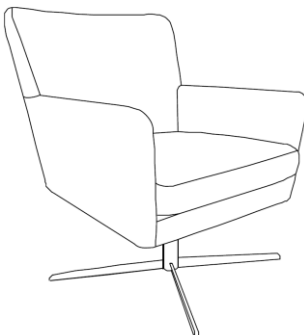

## Utførelse/Funksjoner

- Fås med eller uten leppesøm

Ben U: stål i børstet / sort matt

Ben M: eik i lakket / hvitoljet /  
lys grå / mocca / sort

Sokkel F7: stål i børstet / sort matt  
*Fås med eller uten vippefunksjon.*