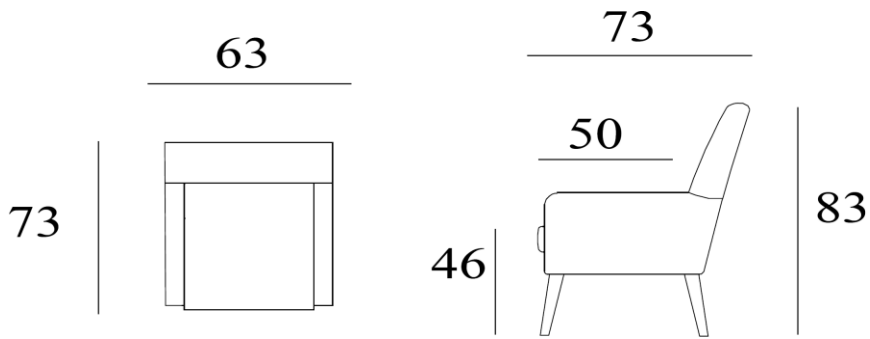

## Utførelse/Funksjoner

- Fås med eller uten leppesøm

Ben U: stål i børstet / sort matt

Ben M: eik i lakket / hvitoljet /  
lys grå / mocca / sort

Sokkel F7: stål i børstet / sort matt  
*Fås med eller uten vippefunksjon.*