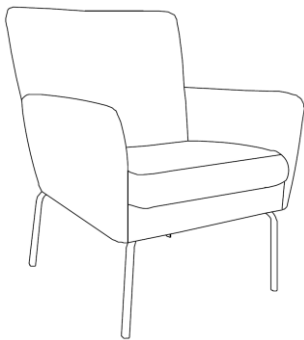

## Utførelse/Funksjoner

- Fås med eller uten leppesøm

Ben U: stål i børstet / sort matt

Ben M: eik i lakket / hvitoljet /  
lys grå / mocca / sort

Sokkel F7: stål i børstet / sort matt  
*Fås med eller uten vippefunksjon.*