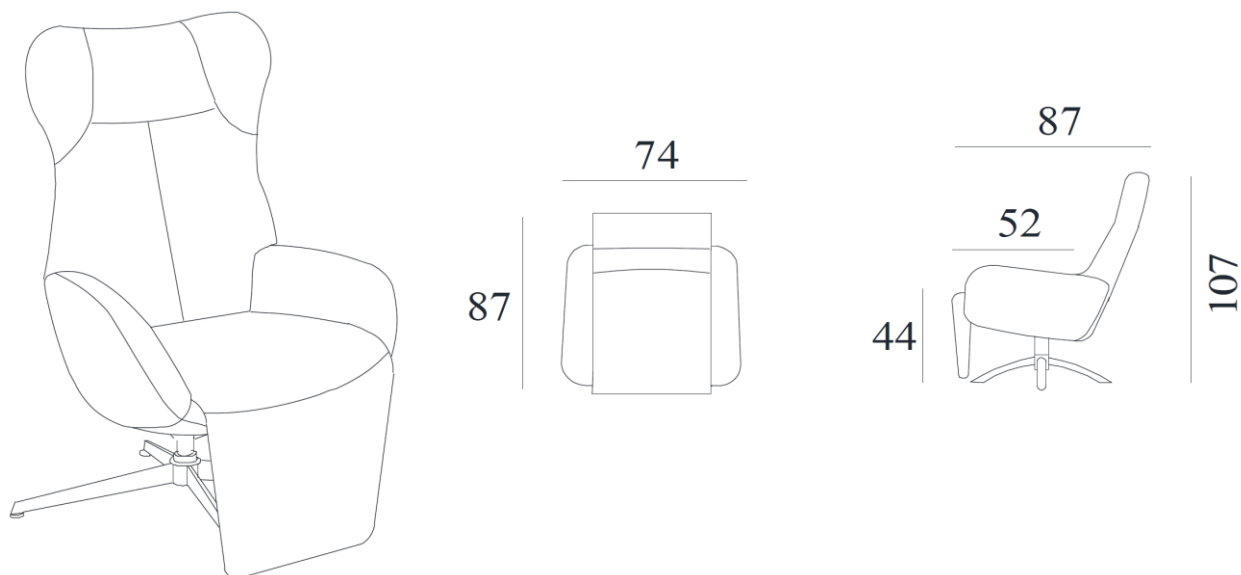

Runde met voetsteun

Uitvoering/Functies:

- Draai- en glijfuncite
- Geïntegreerde voetsteun
- 5-traps verstelbare neksteun
- Traploze vergrendeling van de zithoek
- Gevormd koudschuim in zit- en rugkussens

Sokkel F5: chroom, geborsteld, mat zwart

Sokkel F7: geborsteld, mat zwart

Sokkel F9: mat zwart