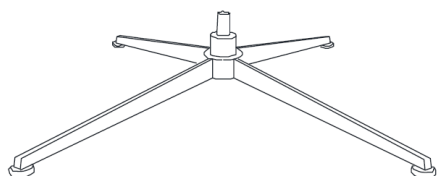

Runde met voetsteun

Uitvoering/Functies:

- Draai- en glijfuncite
- Geïntegreerde voetsteun
- 5-traps verstelbare neksteun
- Traploze vergrendeling van de zithoek
- Gevormd koudschuim in zit- en rugkussens

Sokkel F5: chroom, geborsteld, mat zwart

Sokkel F7: geborsteld, mat zwart

Sokkel F9: mat zwart