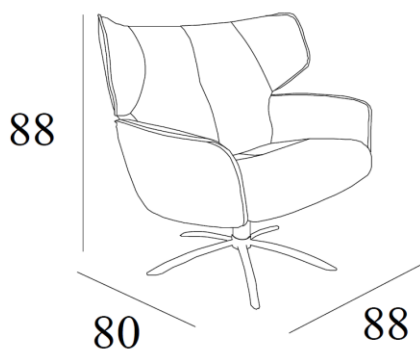

# Nordkapp loungestol

F5

F7

## Utførelse/Funksjoner

- Sving- og glidefunksjon
- Formstøpt kaldskum i sete- og ryggepute

Sokkel F5: krom / børstet / sort matt  
*+ 3 cm høyde mot tillegg*

Sokkel F7: børstet / sort matt