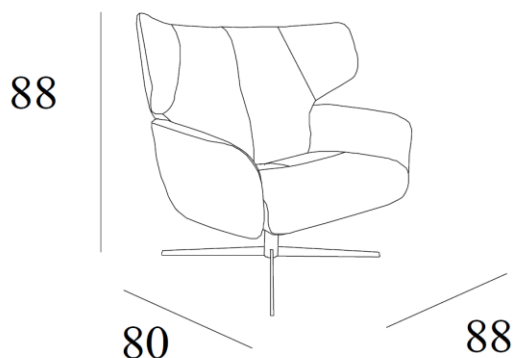

# Nordkapp loungestol

F5

F7

## Utførelse/Funksjoner

- Sving- og glidefunksjon
- Formstøpt kaldskum i sete- og ryggepute

Sokkel F5: krom / børstet / sort matt  
*+ 3 cm høyde mot tillegg*

Sokkel F7: børstet / sort matt