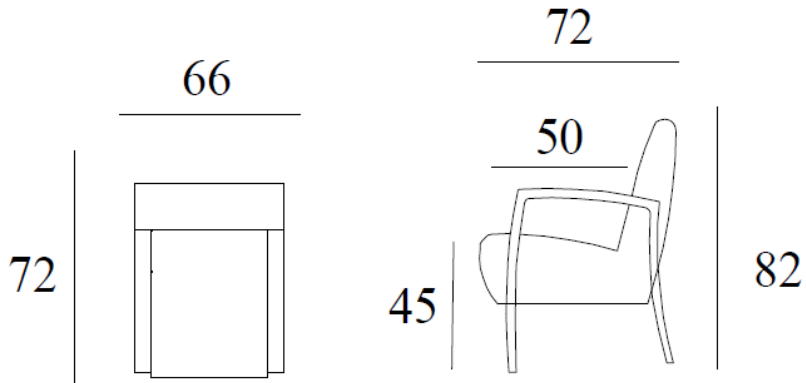

# Skagen

Treverk i Eik: lakket / hvitoljet / lys grå / mocca og sort