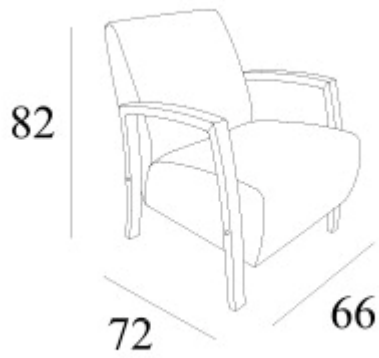

# Skagen

Treverk i Eik: lakket / hvitoljet / lys grå / mocca og sort