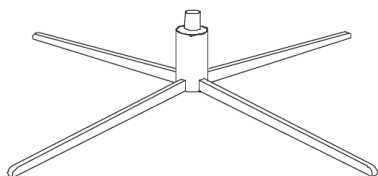

Runde met kantelfunctie

Uitvoering/Functies:

- Draai-, kantel- en glijfuncite
- 5-traps verstelbare neksteun
- Traploze vergrendeling van de zithoek
- Gevormd koudschuim in zit- en rugkussens
- Voetenbank beschikbaar met dezelfde specificatie

Sokkel F5: chroom, geborsteld, mat zwart

Sokkel F7: geborsteld, mat zwart

Sokkel F9: mat zwart