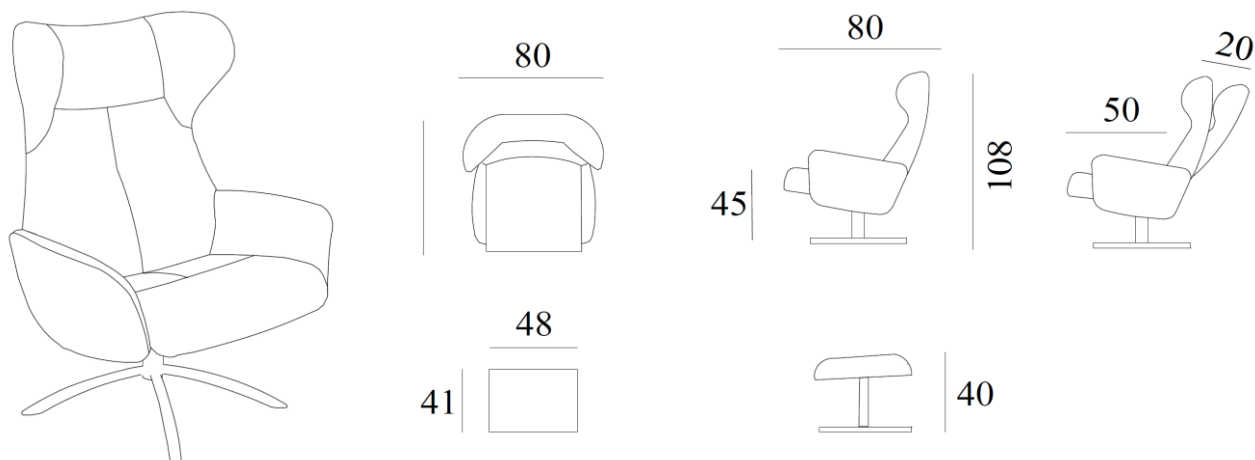

Runde met kantelfunctie

Uitvoering/Functies:

- Draai-, kantel- en glijfuncite
- 5-traps verstelbare neksteun
- Traploze vergrendeling van de zithoek
- Gevormd koudschuim in zit- en rugkussens
- Voetenbank beschikbaar met dezelfde specificatie

Sokkel F5: chroom, geborsteld, mat zwart

Sokkel F7: geborsteld, mat zwart

Sokkel F9: mat zwart