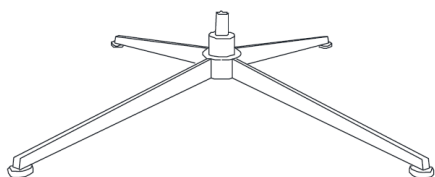

Runde met kantelfunctie

Uitvoering/Functies:

- Draai-, kantel- en glijfuncite
- 5-traps verstelbare neksteun
- Traploze vergrendeling van de zithoek
- Gevormd koudschuim in zit- en rugkussens
- Voetenbank beschikbaar met dezelfde specificatie

Sokkel F5: chroom, geborsteld, mat zwart

Sokkel F7: geborsteld, mat zwart

Sokkel F9: mat zwart