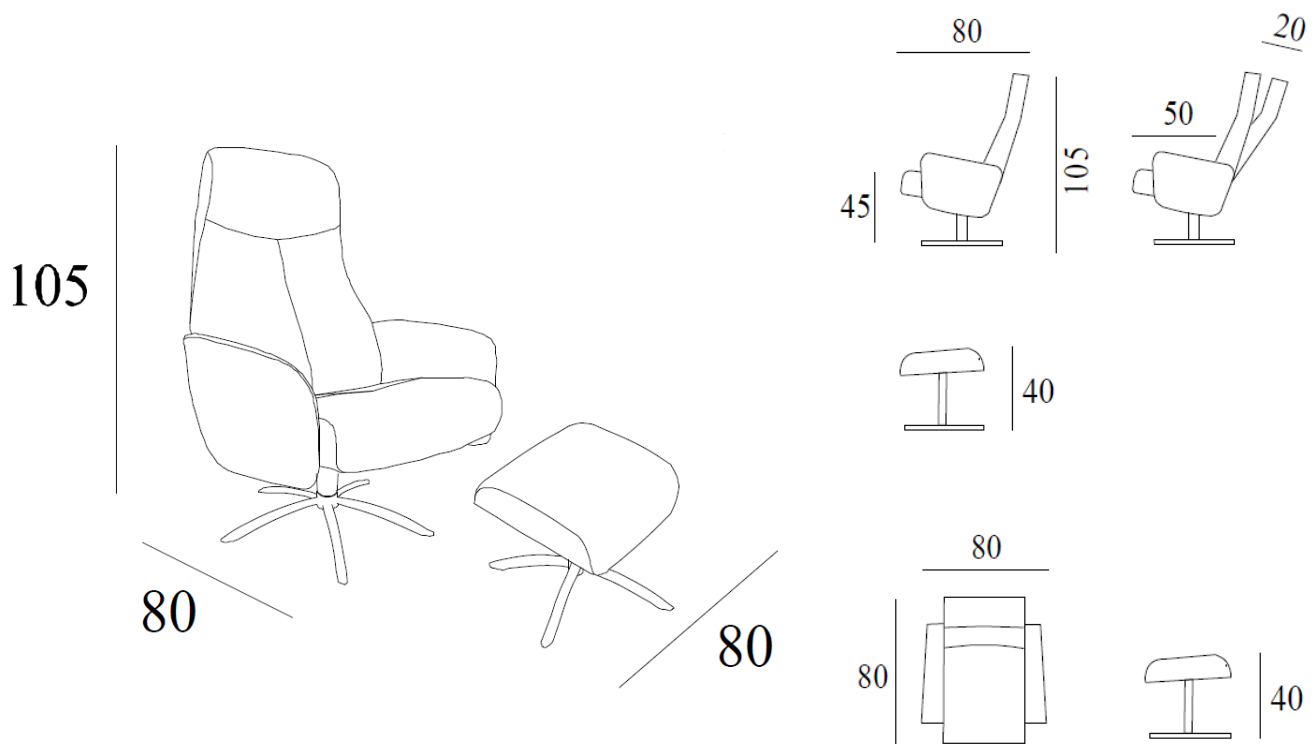

## Exécution/Fonctions:

- Fonction pivotante et coulissante

Sokkel F5: chromé / brossé / noir mat  
+ 3 cm hauteur moyennant un supplément de prix

Sokkel F7: brossé / noir mat