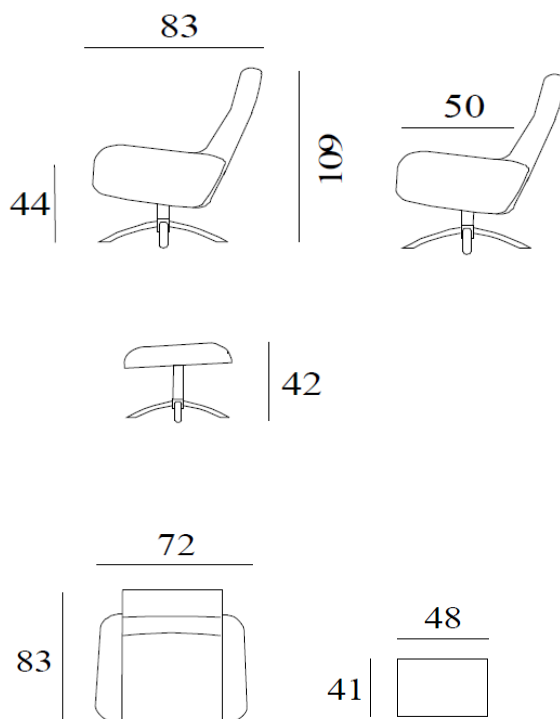

Lærdal Vipp

Utførelse/Funksjoner:

- Sving-, vippe- og glidefunksjon
- 5-trinns justerbar nakkestøtte
- Trinnløs låsning av sittevinkel
- Fås med skammel i samme valg

Sokkel F5: krom / børstet / sort matt
+3 cm høyde mot tillegg

Sokkel F7: krom / sort matt

Sokkel F9: sort matt