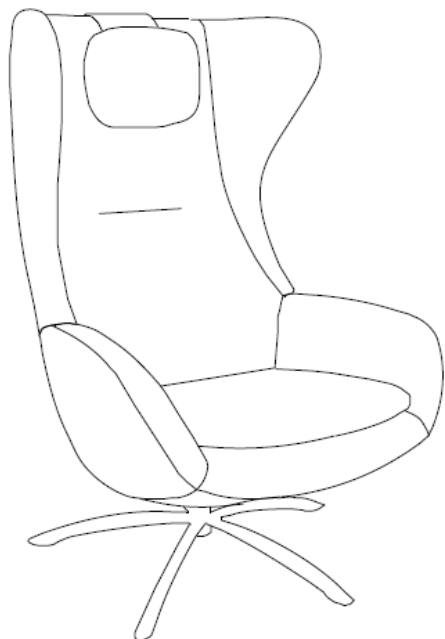

Lærdal Vipp

Utførelse/Funksjoner:

- Sving-, vippe- og glidefunksjon
- 5-trinns justerbar nakkestøtte
- Trinnløs låsning av sittevinkel
- Fås med skammel i samme valg

Sokkel F5: krom / børstet / sort matt
+3 cm høyde mot tillegg

Sokkel F7: krom / sort matt

Sokkel F9: sort matt