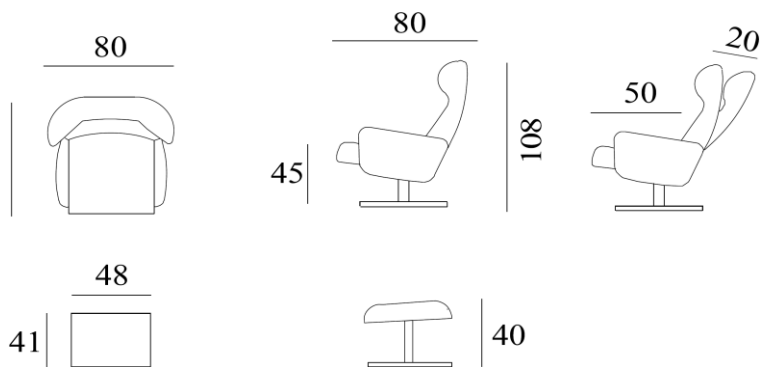

Runde

Runde Original

Runde Small

Sokkel F5: krom, børstet, mat sort

Sokkel F7: børstet, mat sort

Sokkel F9: mat sort

- Norskproduceret stol
- Ergonomisk behagelig siddekomfort
- Fodskammel kan leveres med de samme valg
- Mange valgmuligheder i stof og læder

Udførelse/funktioner:

Dreje- og glidefunktion

Uafhængig regulerbar sæde og ryg

Trinløs låsning af siddevinkel

Formstøbte sædepuder og rygpuder

Justerbar 5-trins nakkestøtte

360 graders svingsokkel

Mange valgmuligheder i stof og læder