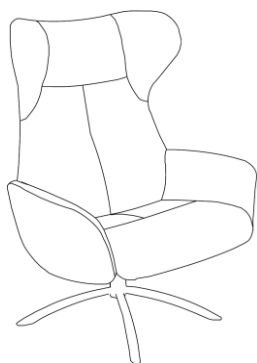

Runde

Runde Original

Runde Small

Sokkel F5: krom, børstet, mat sort

Sokkel F7: børstet, mat sort

Sokkel F9: mat sort

- Norskproduceret stol
- Ergonomisk behagelig siddekomfort
- Fodskammel kan leveres med de samme valg
- Mange valgmuligheder i stof og læder

Udførelse/funktioner:

Dreje- og glidefunktion

Uafhængig regulerbar sæde og ryg

Trinløs låsning af siddevinkel

Formstøbte sædepuder og rygpuder

Justerbar 5-trins nakkestøtte

360 graders svingsokkel

Mange valgmuligheder i stof og læder