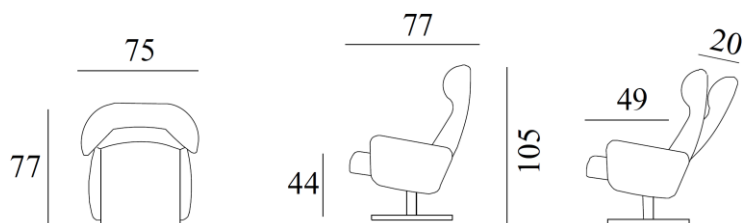

Runde

Runde Original

Runde Small

Sokkel F5: krom, børstet, mat sort

Sokkel F7: børstet, mat sort

Sokkel F9: mat sort

- Norskproduceret stol
- Ergonomisk behagelig siddekomfort
- Fodskammel kan leveres med de samme valg
- Mange valgmuligheder i stof og læder

Udførelse/funktioner:

Dreje- og glidefunktion

Uafhængig regulerbar sæde og ryg

Trinløs låsning af siddevinkel

Formstøbte sædepuder og rygpuder

Justerbar 5-trins nakkestøtte

360 graders svingsokkel

Mange valgmuligheder i stof og læder