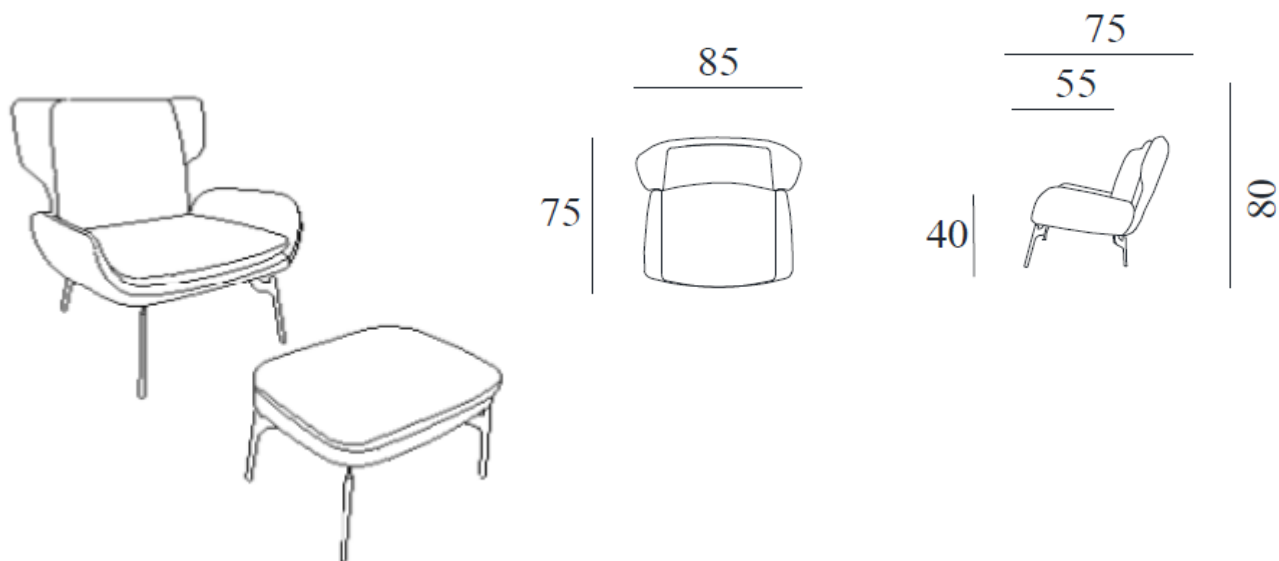

Kvitegga loungestol

Utførelse/Funksjoner:

- Fås med skammel i samme valg

Ben 14: Eik i lakket / hvitoljet / lys grå /
mocca / sort

Ben 40: sort matt

Sokkel F7: børstet / sort matt