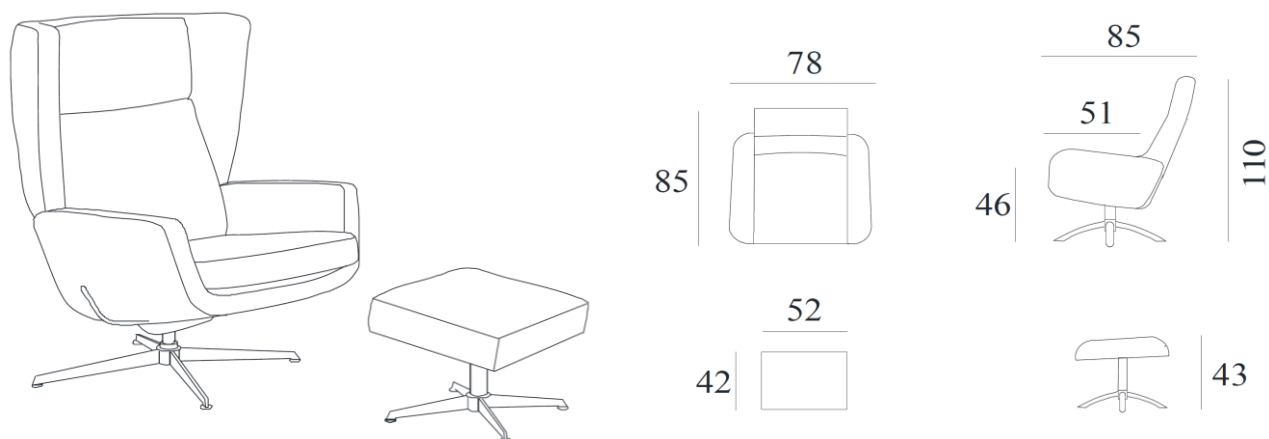

## Uitvoering/Functies:

- Draai-, kantel- en glijfuncite
- 5-traps verstelbare neksteun
- Traploze vergrendeling van de zithoek
- Voetenbank beschikbaar met dezelfde specificaties

Sokkel F5: chroom, geborsteld, mat zwart

Sokkel F7: geborsteld, mat zwart

Sokkel F9: mat zwart