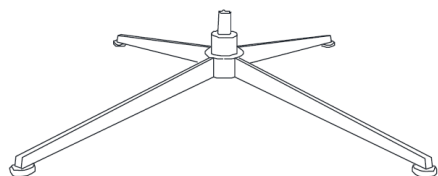

## Uitvoering/Functies:

- Draai-, kantel- en glijfuncite
- 5-traps verstelbare neksteun
- Traploze vergrendeling van de zithoek
- Voetenbank beschikbaar met dezelfde specificaties

Sokkel F5: chroom, geborsteld, mat zwart

Sokkel F7: geborsteld, mat zwart

Sokkel F9: mat zwart