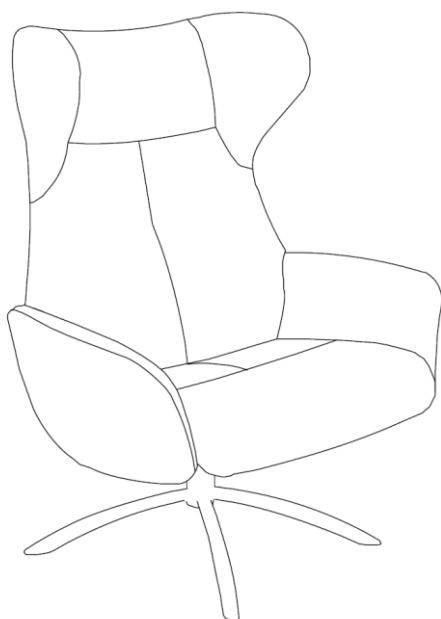

# Runde Vipp

## Utførelse/Funksjoner:

- Sving-, vippe- og glidefunksjon
- 5-trinns justerbar nakkestøtte
- Formstøpt kaldskum i sete- og ryggpute
- Trinnløs låsning av sittevinkel
- Fås med fotskammel i samme valg

Sokkel F5: krom / børstet / sort matt

Sokkel F7: krom / sort matt

Sokkel F9: sort matt