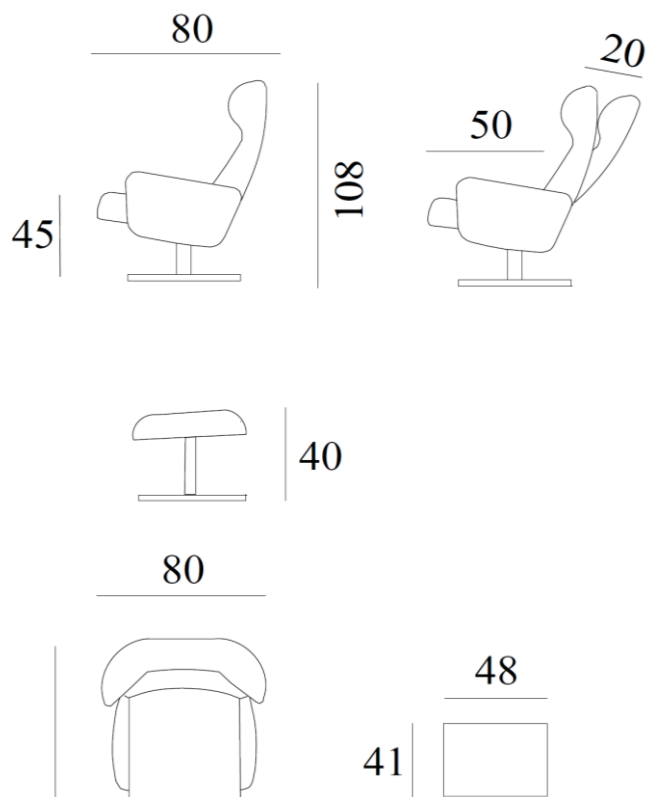

# Runde Vipp

## Utførelse/Funksjoner:

- Sving-, vippe- og glidefunksjon
- 5-trinns justerbar nakkestøtte
- Formstøpt kaldskum i sete- og ryggpute
- Trinnløs låsning av sittevinkel
- Fås med fotskammel i samme valg

Sokkel F5: krom / børstet / sort matt