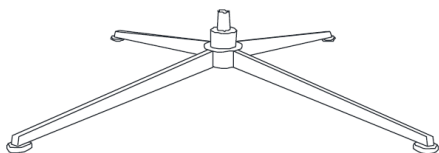

## Utførelse/Funksjoner:

- Sving-, vippe- og glidefunksjon
- 5-trinns justerbar nakkestøtte
- Formstøpt kaldskum i sete- og ryggpute
- Trinnløs låsning av sittevinkel
- Fås med fotskammel i samme valg

Sokkel F5: krom / børstet / sort matt

Sokkel F7: krom / sort matt

Sokkel F9: sort matt