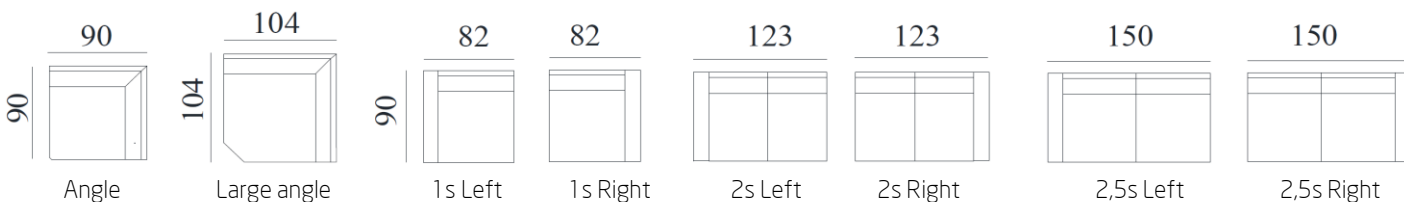

Kvitegga bank

Sitting hoogte: 45 cm
 Zitdiepte: 58 cm
 Total hoogte: 82 cm
 Total diepte: 90 cm

Omkeerbare rug- en zitkussen.

Zitkussen zijn gevormd.

Zerkrijgbaar met stevige of zachte zugkussens, en standaard of diepe zitting.

1 decoratief kussen per armleuning.

(Geen decoratieve kussen voor 1-zitter.)

Poten 14

Poten 40

Poten 14: Eikenhout in de kleuren wit geolied, gelakt, lichtgrijs, mocca, zwart, natuurlijk (ongeblect) eik

Poten 40: Mat zwart