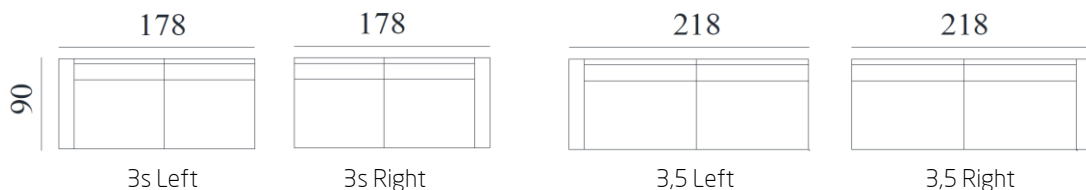

Kvitegga bank

Sitting hoogte: 45 cm
 Zitdiepte: 58 cm
 Total hoogte: 82 cm
 Total diepte: 90 cm

Omkeerbare rug- en zitkussen.

Zitkussen zijn gevormd.

Zerkrijgbaar met stevige of zachte zugkussens, en standaard of diepe zitting.

1 decoratief kussen per armleuning.

(Geen decoratieve kussen voor 1-zitter.)

Poten 14

Poten 40

Poten 14: Eikenhout in de kleuren wit geolied, gelakt, lichtgrijs, mocca, zwart, natuurlijk (ongeblect) eik

Poten 40: Mat zwart