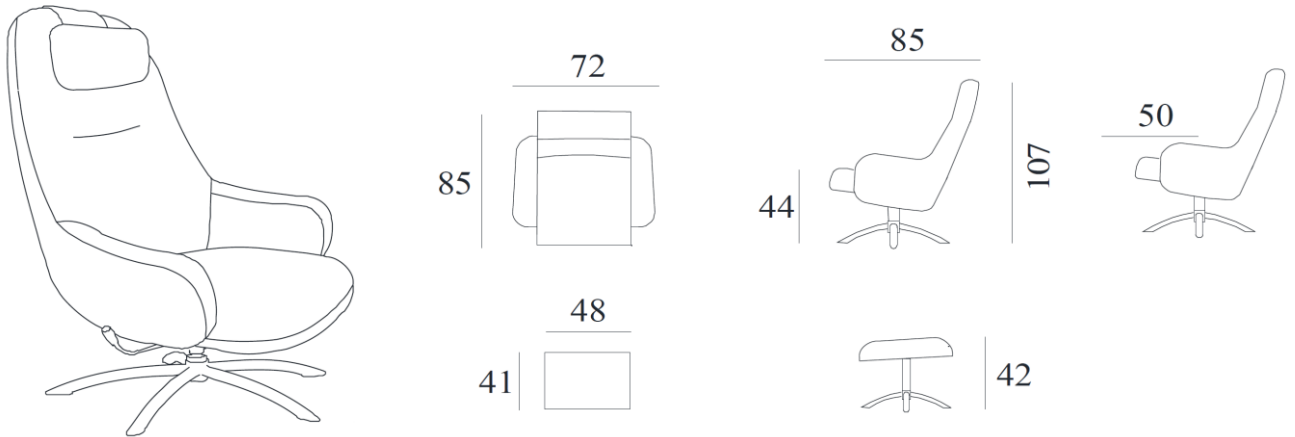

Leaf Vipp

Utførelse/Funksjoner:

- Sving-, vippe- og glidefunksjon
- Formstøpt kaldskum i sete- og ryggpute
- Trinnløs låsning av sittevinkel
- Fås med skammel i samme valg

Sokkel F5: krom / børstet / sort matt

Sokkel F7: børstet / sort matt

Sokkel F9: sort matt