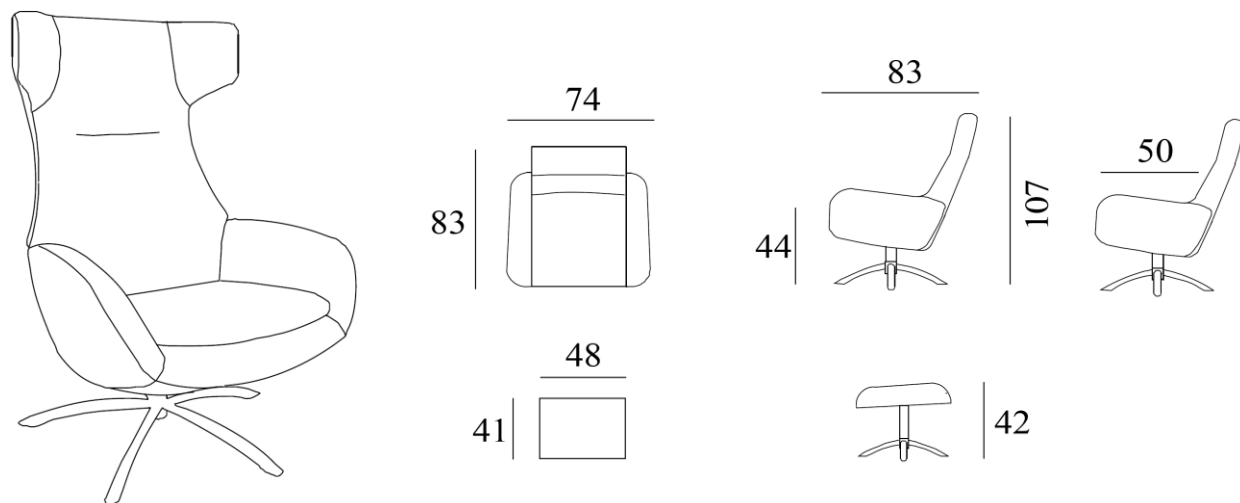

Eira

Sokkel F5: krom, børstet, mat sort

Sokkel F7: børstet / mat sort

Sokkel F9: mat sort

- Norskproduceret stol
- Ergonomisk behagelig siddekomfort
- Fodskammel kan leveres med de samme valg
- Mange valgmuligheder i stof og læder

Udførelse/funktioner:

Dreje-, gyng- og glidefunktion

Uafhængig regulerbar sæde og ryg

Justerbar 5-trins nakkestøtte

360 graders svingsokkel

Trinløs låsning af siddevinkel

- Når du holder håndtaget inde, kan du bevæge siddepositionen frit
- Når du slipper håndtaget låser den stolen i ønsket position