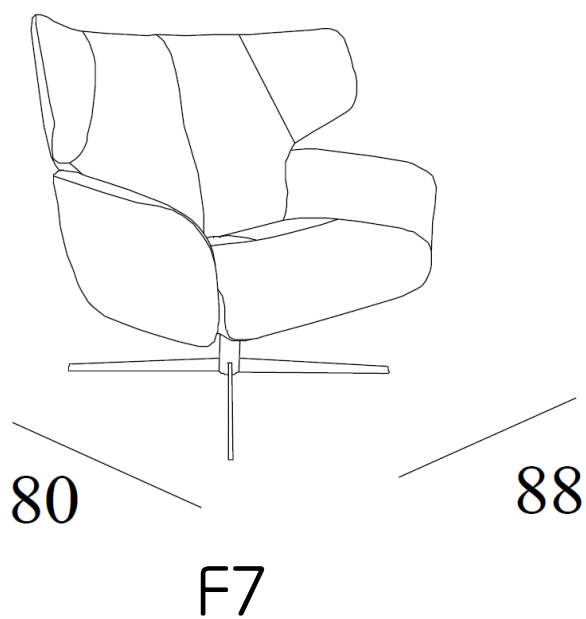

# Nordkapp

Sokkel F5: krom, børstet, mat sort

Sokkel F7: børstet, mat sort

Sokkel F9: mat sort

- Norskproduceret stol
- Ergonomisk behagelig siddekomfort
- Mange valgmuligheder i stof og læder

## Udførelse/funktioner:

Dreje- og glidefunktion

Uafhængig regulerbar sæde og ryg

Formstøbt kaldskum i sædepuder og rygpuder

360 graders svingsokkel