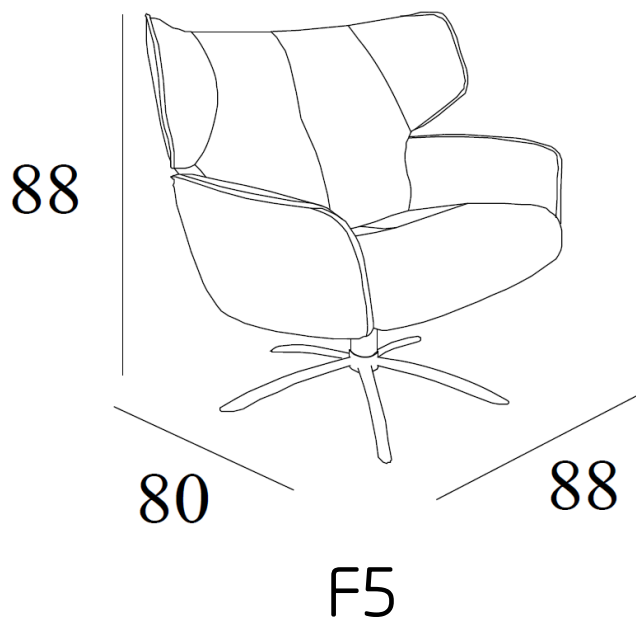

# Nordkapp

Sokkel F5: krom, børstet, mat sort

Sokkel F7: børstet, mat sort

Sokkel F9: mat sort

- Norskproduceret stol
- Ergonomisk behagelig siddekomfort
- Mange valgmuligheder i stof og læder

## Udførelse/funktioner:

Dreje- og glidefunktion

Uafhængig regulerbar sæde og ryg

Formstøbt kaldskum i sædepuder og rygpuder

360 graders svingsokkel