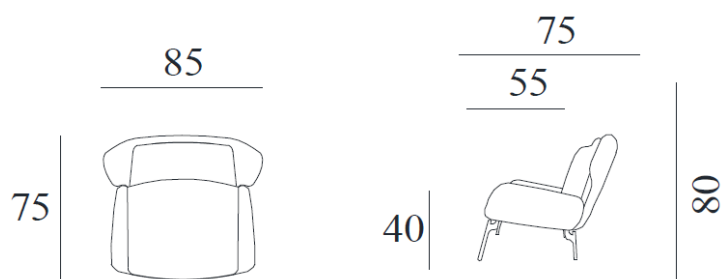

## Uitvoering/Functies:

- Voetenbank beschikbaar met dezelfde specificaties

Poten 14

Poten 40

**Poten 14:** gelakt, geolied wit, lichtgrijs, mokka, zwart, natuurlijk (ongebleekt) eik

**Poten 40:** mat zwart staal