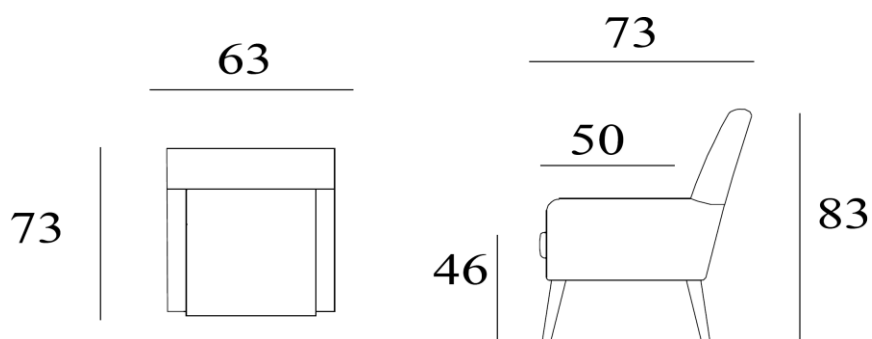

Fjørå

Poten U: geborsteld, zwart mat staal

Poten M: gelakt, geolied wit, lichtgrijs, mokka, zwart, natuurlijk (ongebleekt) eik

Sokkel F7: geborsteld, zwart mat staal
Verkrijgbaar met of zonder kantelfunctie