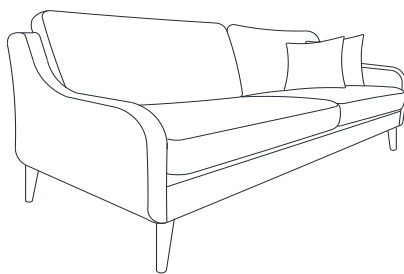

# Sandefjord Modulsystem

Alle sofabein har høyde 17 cm.

SANDEFJORD mål:

Høyde: 84 cm

Sittehøyde: 47 cm

Sittedybde: 53 cm

**OBS! Alle oppsett er målsatt med vange D (13 cm bredde). Vinkeloppsettene er målsatt med vinkel 90. Målene kan variere med +/- 3%.**

# Sandefjord Modulsystem

Vange D

Vange G

Vange J

Vange L

Vange N

Vange O

## Utførelse/funksjoner:

Vendbare rygg- og seteputer.

Formstøpte seteputer.

Leveres med fast eller soft ryggputer, og standard eller dype seter.

1 stk pyntepute pr. vange  
(Ikke pyntepute til 1 s.)