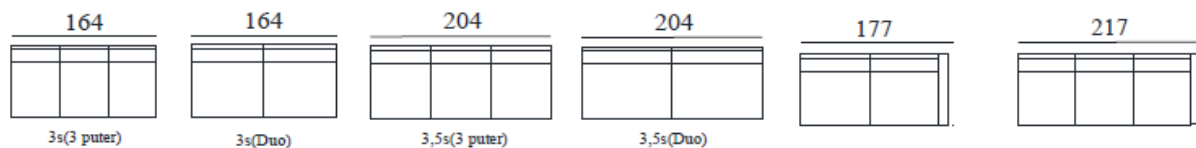

# Sandefjord Modulsystem

Alle sofabein har høyde 17 cm.

SANDEFJORD mål:

Høyde: 84 cm

Sittehøyde: 47 cm

Sittedybde: 53 cm

**OBS! Alle oppsett er målsatt med vange D (13 cm bredde). Vinkeloppsettene er målsatt med vinkel 90. Målene kan variere med +/- 3%.**