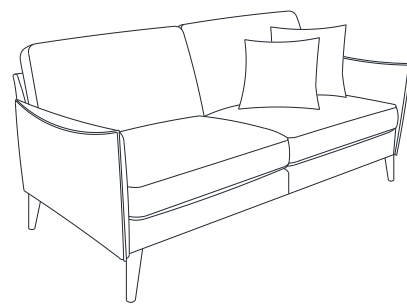

# Sandefjord Modulsystem

Alle sofabein har høyde 17 cm.

SANDEFJORD mål:

Høyde: 84 cm

Sittehøyde: 47 cm

Sittedybde: 53 cm

**OBS! Alle oppsett er målsatt med vange D (13 cm bredde). Vinkeloppsettene er målsatt med vinkel 90. Målene kan variere med +/- 3%.**

# Sandefjord Modulsystem

Vange D

Vange G

Vange J

Vange L

Vange N

Vange O

## Utførelse/funksjoner:

Vendbare rygg- og seteputer.

Formstøpte seteputer.

Leveres med fast eller soft ryggputer, og standard eller dype seter.

1 stk pyntepute pr. vange  
(Ikke pyntepute til 1 s.)