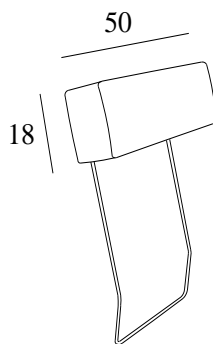

# Sandefjord Modulsystem

Alle sofabein har høyde 17 cm.

SANDEFJORD mål:

Høyde: 84 cm

Sittehøyde: 47 cm

Sittedybde: 53 cm

**OBS! Alle oppsett er målsatt med vange D (13 cm bredde). Vinkeloppsettene er målsatt med vinkel 90. Målene kan variere med +/- 3%.**

## Utførelse/funksjoner:

Vendbare rygg- og seteputer.

Formstøpte seteputer.

Leveres med fast eller soft ryggputer, og standard eller dype seter.

1 stk pyntepute pr. vange  
(Ikke pyntepute til 1 s.)

## Ben 10, 11, 12, 14 og 15:

Eik i hvitoljet/lakkert/lys grå/mocca/sort.

Ben 20: Alu i sort matt

Ben 21: Alu i børstet/sort matt

Ben 30: Alu i sort matt (vange L)

## Nakkepute:

Standard Leppesøm