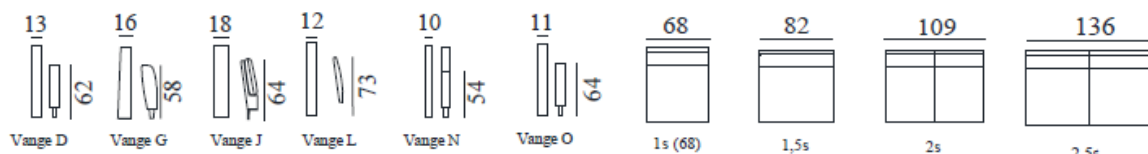

# Sandefjord Modulsystem

Alle sofabein har høyde 17 cm.

SANDEFJORD mål:

Høyde: 84 cm

Sittehøyde: 47 cm

Sittedybde: 53 cm

**OBS! Alle oppsett er målsatt med vange D (13 cm bredde). Vinkeloppsettene er målsatt med vinkel 90. Målene kan variere med +/- 3%.**