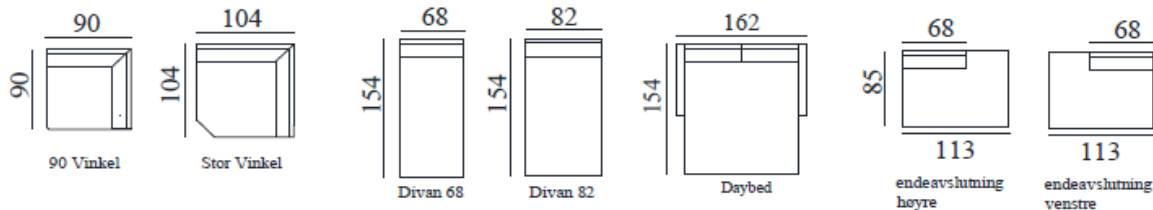

# Sandefjord Modulsystem

Alle sofabein har høyde 17 cm.

SANDEFJORD mål:

Høyde: 84 cm

Sittehøyde: 47 cm

Sittedybde: 53 cm

**OBS! Alle oppsett er målsatt med vange D (13 cm bredde). Vinkeloppsettene er målsatt med vinkel 90. Målene kan variere med +/- 3%.**

# Sandefjord Modulsystem

Vange D

Vange G

Vange J

Vange L

Vange N

Vange O