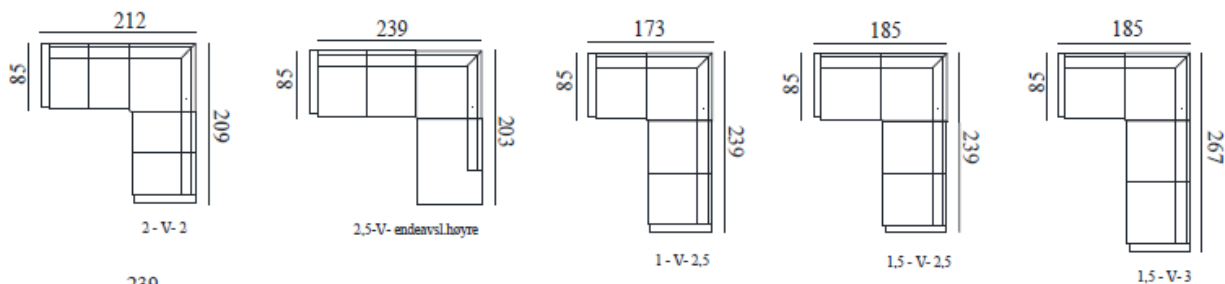

# Sandefjord Modulsystem

Alle sofabein har høyde 17 cm.

SANDEFJORD mål:

Høyde: 84 cm

Sittehøyde: 47 cm

Sittedybde: 53 cm

**OBS! Alle oppsett er målsatt med vange D (13 cm bredde). Vinkeloppsettene er målsatt med vinkel 90. Målene kan variere med +/- 3%.**