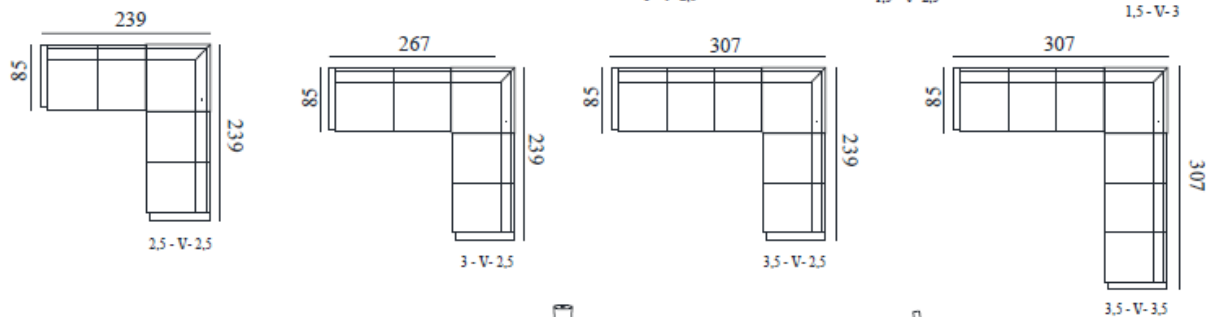

# Sandefjord Modulsystem

Alle sofabein har høyde 17 cm.

SANDEFJORD mål:

Høyde: 84 cm

Sittehøyde: 47 cm

Sittedybde: 53 cm

**OBS! Alle oppsett er målsatt med vange D (13 cm bredde). Vinkeloppsettene er målsatt med vinkel 90. Målene kan variere med +/- 3%.**