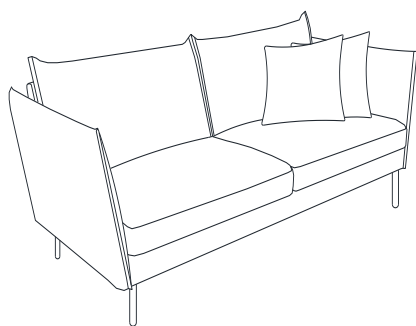

# Sandefjord Modulsystem

Alle sofabein har høyde 17 cm.

SANDEFJORD mål:

Høyde: 84 cm

Sittehøyde: 47 cm

Sittedybde: 53 cm

**OBS! Alle oppsett er målsatt med vange D (13 cm bredde). Vinkeloppsettene er målsatt med vinkel 90. Målene kan variere med +/- 3%.**

# Sandefjord Modulsystem

Vange D

Vange G

Vange J

Vange L

Vange N

Vange O

## Utførelse/funksjoner:

Vendbare rygg- og seteputer.

Formstøpte seteputer.

Leveres med fast eller soft ryggputer, og standard eller dype seter.

1 stk pyntepute pr. vange  
(Ikke pyntepute til 1 s.)