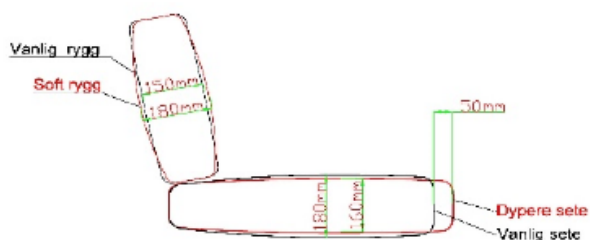

# Sandefjord Modulsystem

Alle sofabein har høyde 17 cm.

SANDEFJORD mål:

Høyde: 84 cm

Sittehøyde: 47 cm

Sittedybde: 53 cm

**OBS! Alle oppsett er målsatt med vange D (13 cm bredde). Vinkeloppsettene er målsatt med vinkel 90. Målene kan variere med +/- 3%.**

# Sandefjord Modulsystem

Vange D

Vange G

Vange J

Vange L

Vange N

Vange O

## Utførelse/funksjoner:

Vendbare rygg- og seteputer.

Formstøpte seteputer.

Leveres med fast eller soft ryggputer, og standard eller dype seter.

1 stk pyntepute pr. vange  
(Ikke pyntepute til 1 s.)