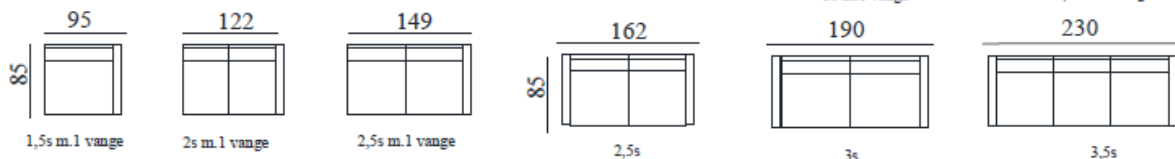

# Sandefjord Modulsystem

Alle sofabein har høyde 17 cm.

SANDEFJORD mål:

Høyde: 84 cm

Sittehøyde: 47 cm

Sittedybde: 53 cm

**OBS! Alle oppsett er målsatt med vange D (13 cm bredde). Vinkeloppsettene er målsatt med vinkel 90. Målene kan variere med +/- 3%.**