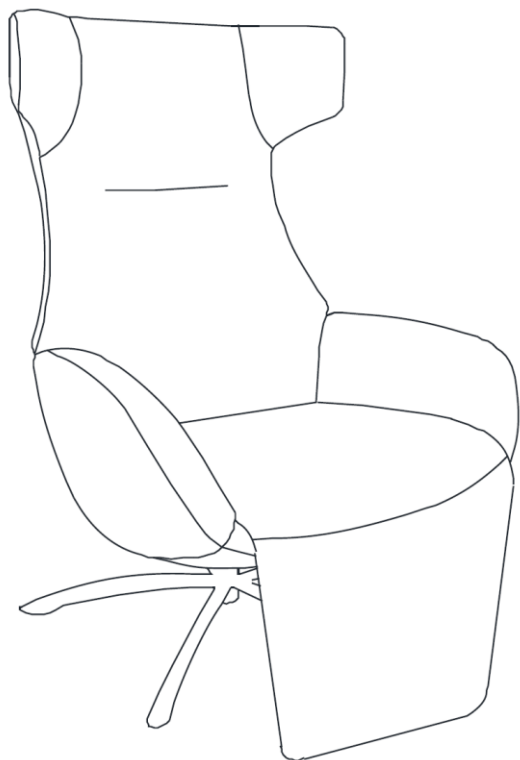

Eira med fodhviler

Sokkel F5: krom, børstet, mat sort

Sokkel F7: børstet / mat sort

Sokkel F9: mat sort

Eira med fodhviler

- Norskproduceret stol
- Ergonomisk behagelig siddekomfort
- Mange valgmuligheder i stof og læder

Udførelse/funktioner:

Dreje- og glidefunktion

Med integreret fodhviler

Uafhængig regulerbar sæde og ryg

Justerbar 5-trins nakkestøtte

360 graders svingsokkel

Trinløs låsning af siddevinkel

- Når du holder håndtaget inde, kan du bevæge siddepositionen frit
- Når du slipper håndtaget låser den stolen i ønsket position