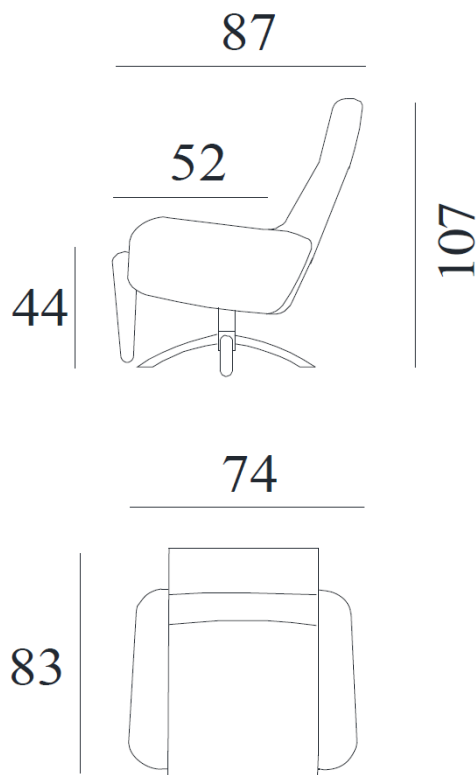

Eira med fodhviler

Sokkel F5: krom, børstet, mat sort

Sokkel F7: børstet / mat sort

Sokkel F9: mat sort

Eira med fodhviler

- Norskproduceret stol
- Ergonomisk behagelig siddekomfort
- Mange valgmuligheder i stof og læder

Udførelse/funktioner:

Dreje- og glidefunktion

Med integreret fodhviler

Uafhængig regulerbar sæde og ryg

Justerbar 5-trins nakkestøtte

360 graders svingsokkel

Trinløs låsning af siddevinkel

- Når du holder håndtaget inde, kan du bevæge siddepositionen frit
- Når du slipper håndtaget låser den stolen i ønsket position