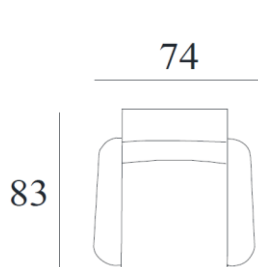

Eira met voetsteun

Uitvoering/Functies:

- Draai- en glijfuncite
- Geïntegreerde voetsteun
- 5-traps verstelbare neksteun
- Traploze vergrendeling van de zithoek
- Gevormd koudschuim in zit- en rugkussens