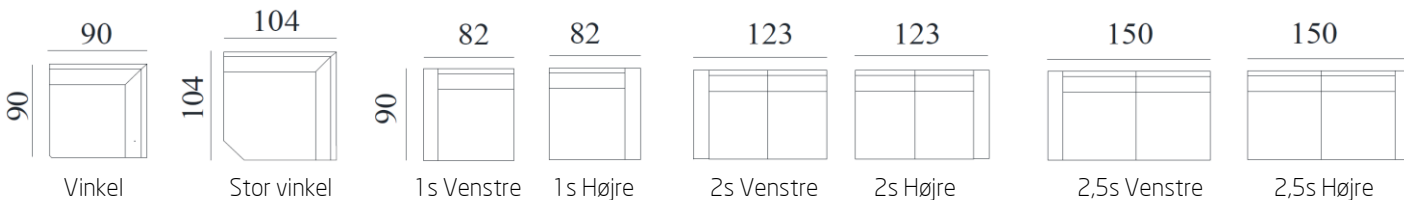

# Kvitegga sofa

Ben 14

Ben 40

Vændbare ryg- og sædepuder.

Formstøbte sædepuder.

Leveres med soft rygpuder og dybe sæder.

1 stk pyntepude pr. vange. (Ikke til 1s.)

**Ben 14:** Hvidolieret, lakkeret, lys grå, mocca, sort og natur (ubehandlet) eg

**Ben 40:** Mat sort stål

Siddehøjde: 45 cm  
Siddedybde: 58 cm  
Total højde: 82 cm  
Total dybde: 90 cm