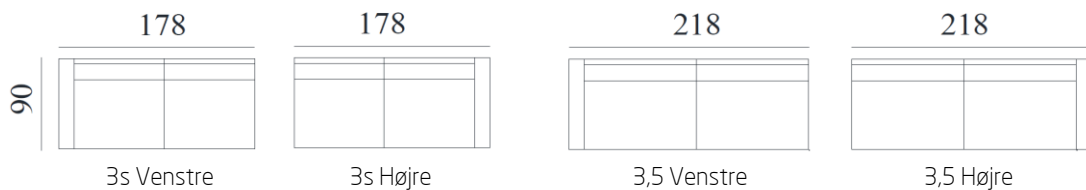

# Kvitegga sofa

Ben 14

Ben 40

Vændbare ryg- og sædepuder.

Formstøbte sædepuder.

Leveres med soft rygpuder og dybe sæder.

1 stk pyntepude pr. vange. (Ikke til 1s.)

**Ben 14:** Hvidolieret, lakkeret, lys grå, mocca, sort og natur (ubehandlet) eg

**Ben 40:** Mat sort stål

Siddehøjde: 45 cm  
Siddedybde: 58 cm  
Total højde: 82 cm  
Total dybde: 90 cm