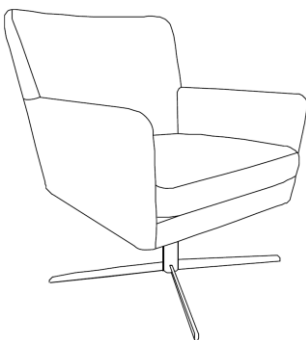

## Free

Ben U: stål i børstet / sort matt

Ben M: eik i lakket / hvitoljet /  
lys grå / mocca / sort

Sokkel F7: stål i børstet / sort matt  
Fås med eller uten vippefunksjon.