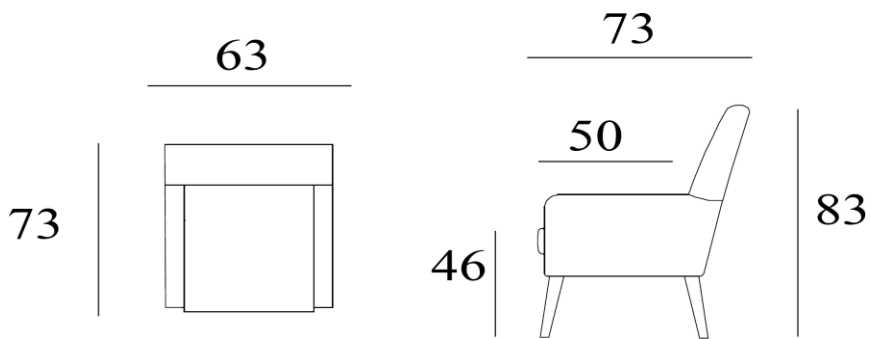

## Free

Ben U: stål i børstet / sort matt

Ben M: eik i lakket / hvitoljet /  
lys grå / mocca / sort

Sokkel F7: stål i børstet / sort matt  
Fås med eller uten vippefunksjon.