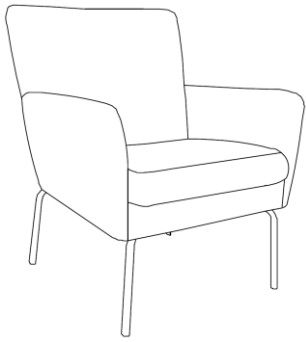

## Free

Ben U: stål i børstet / sort matt

Ben M: eik i lakket / hvitoljet /  
lys grå / mocca / sort

Sokkel F7: stål i børstet / sort matt  
Fås med eller uten vippefunksjon.