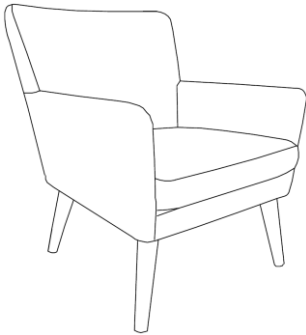

## Free

Ben U: stål i børstet / sort matt

Ben M: eik i lakket / hvitoljet /  
lys grå / mocca / sort

Sokkel F7: stål i børstet / sort matt  
Fås med eller uten vippefunksjon.