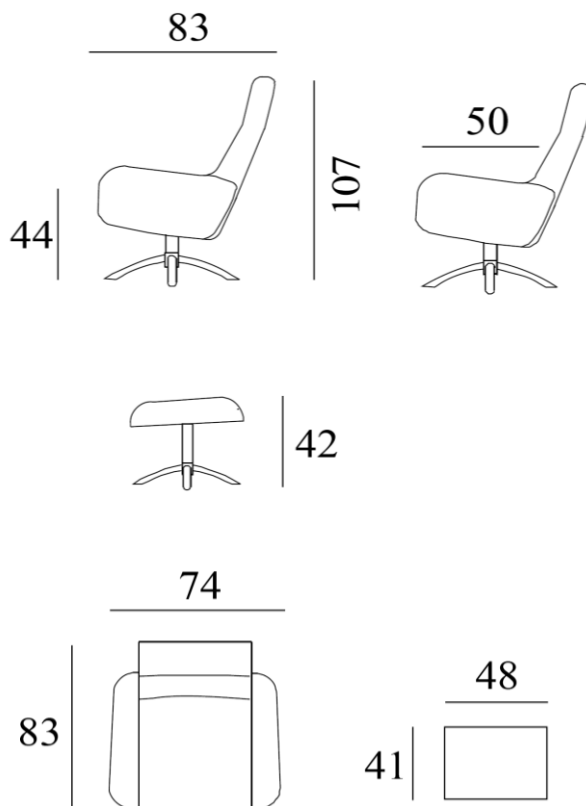

Eira Vipp

Utførelse/Funksjoner:

- Sving-, vippe-, og glidefunksjon
- 5-trinns justerbar nakkestøtte
- Trinnløs låsning av sittevinkel
- Fås med fotskammel i samme valg

Sokkel F5: krom / børstet / sort matt

Sokkel F7: børstet / sort matt

Sokkel F9: sort matt