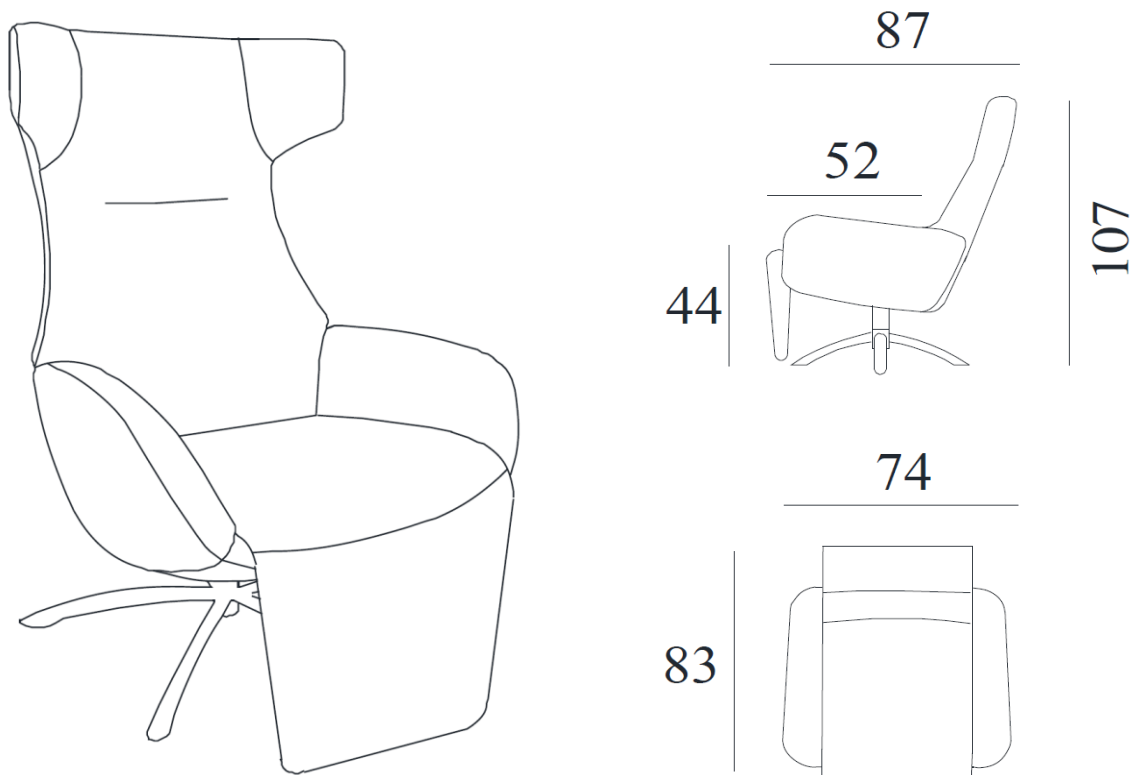

Eira med fothviler

Utførelse/Funksjoner:

- Sving- og glidefunksjon
- Integreert fothviler
- 5-trinns justerbar nakkestøtte
- Trinnløs låsning av sittevinkel
- Trinnløs låsning av fothviler
- Formstøpt kaldskum i sete- og ryggpute

Sokkel F5: krom / børstet / sort matt

Sokkel F7: børstet / sort matt